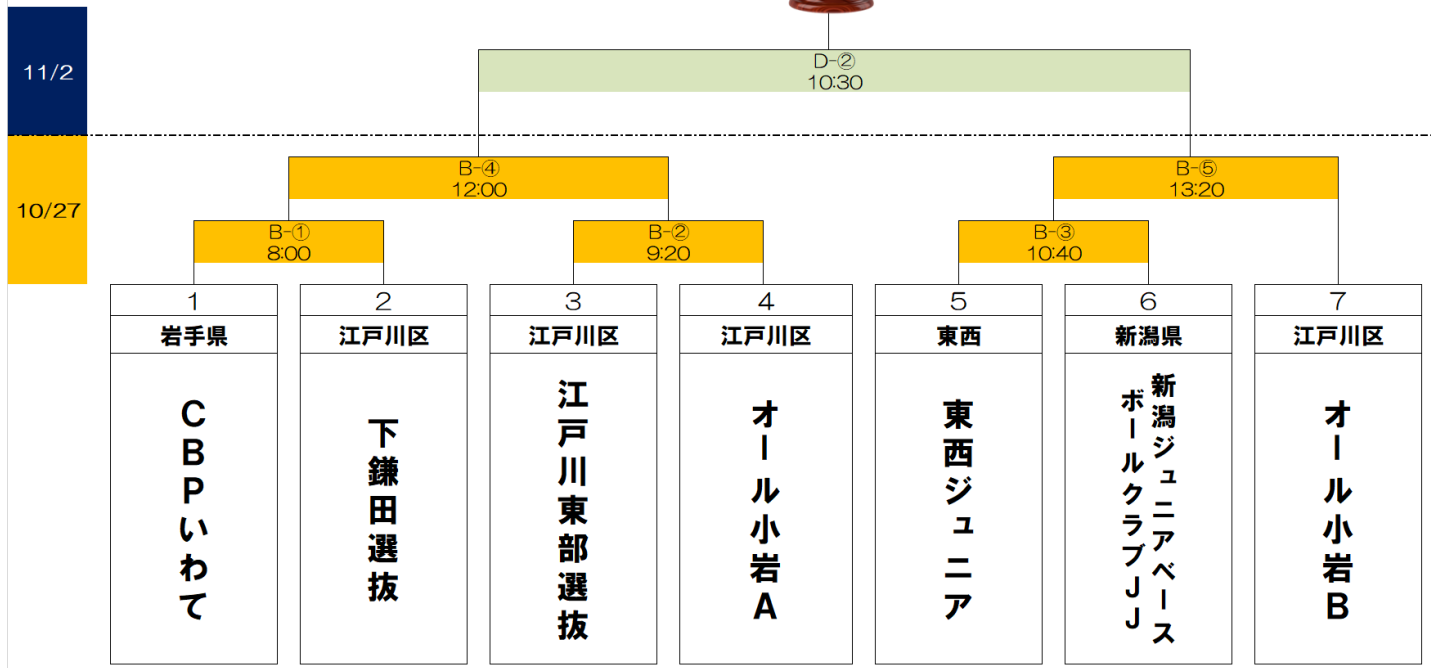

単独ブロック

11/2
10/27

11/2
10/27

選抜ブロック

学童女子選抜大会