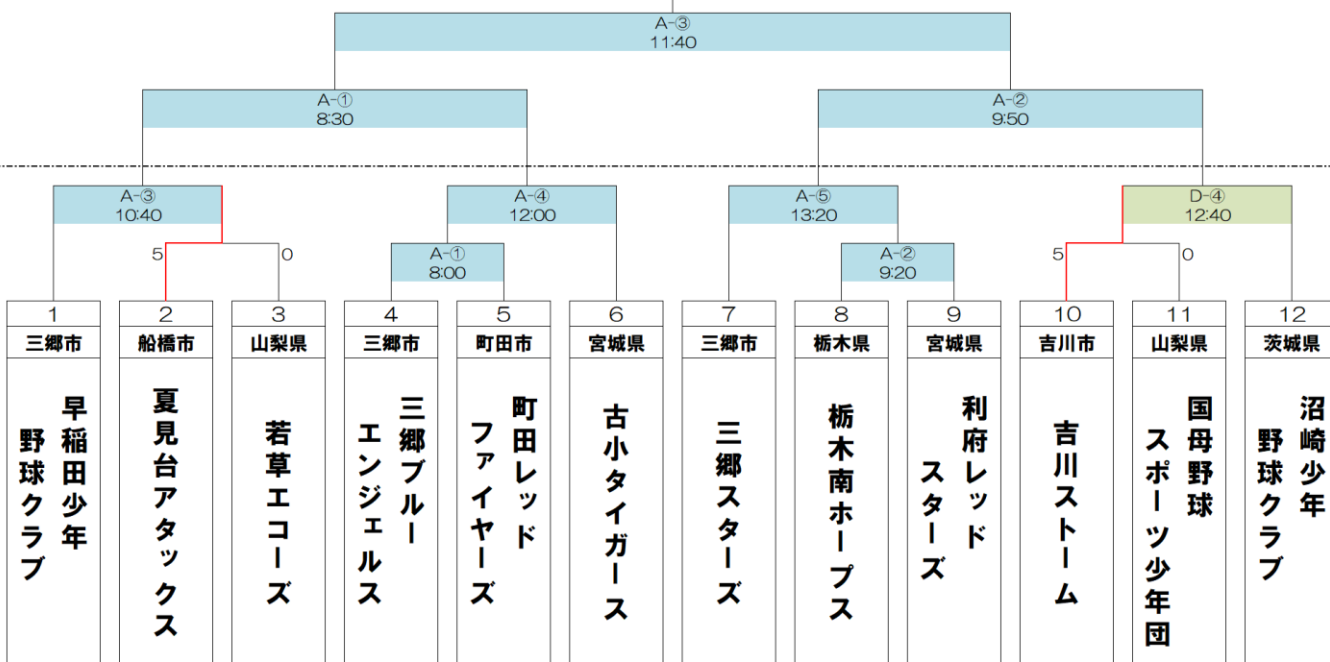

単独ブロック

11/2
10/27

11/2
10/27

選抜ブロック

学童女子選抜大会