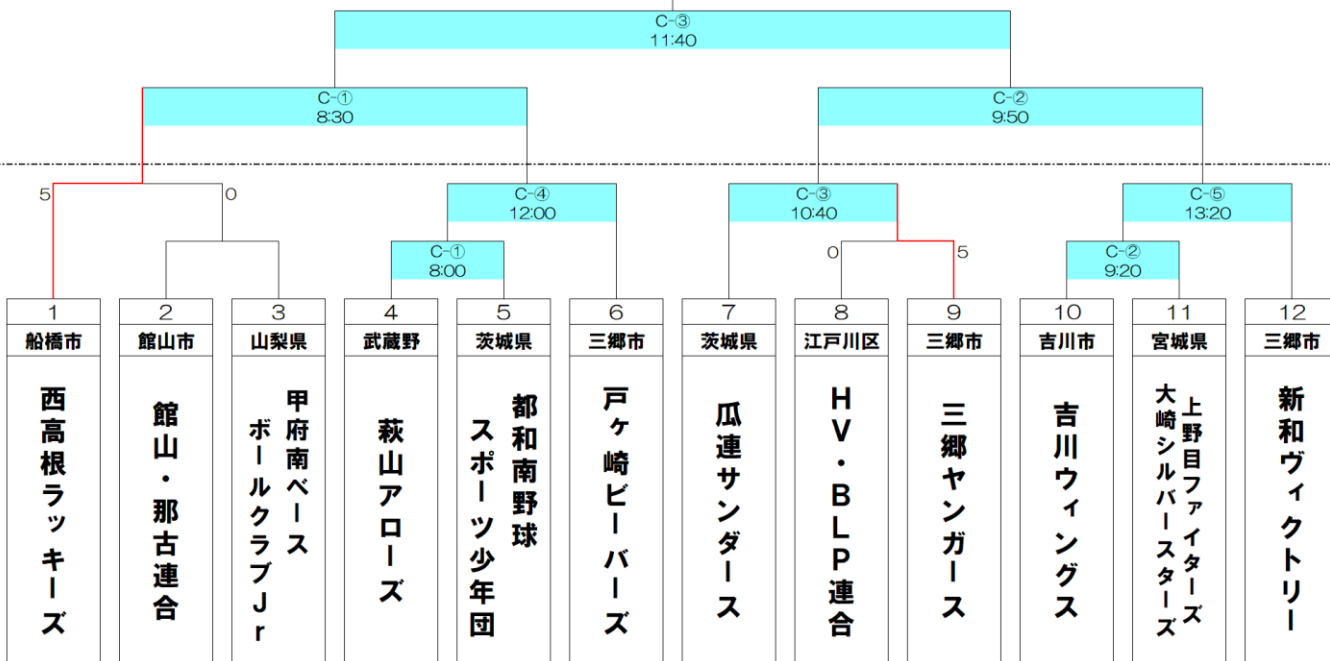

単独ブロック

11/2
10/27

11/2
10/27

選抜ブロック

学童女子選抜大会