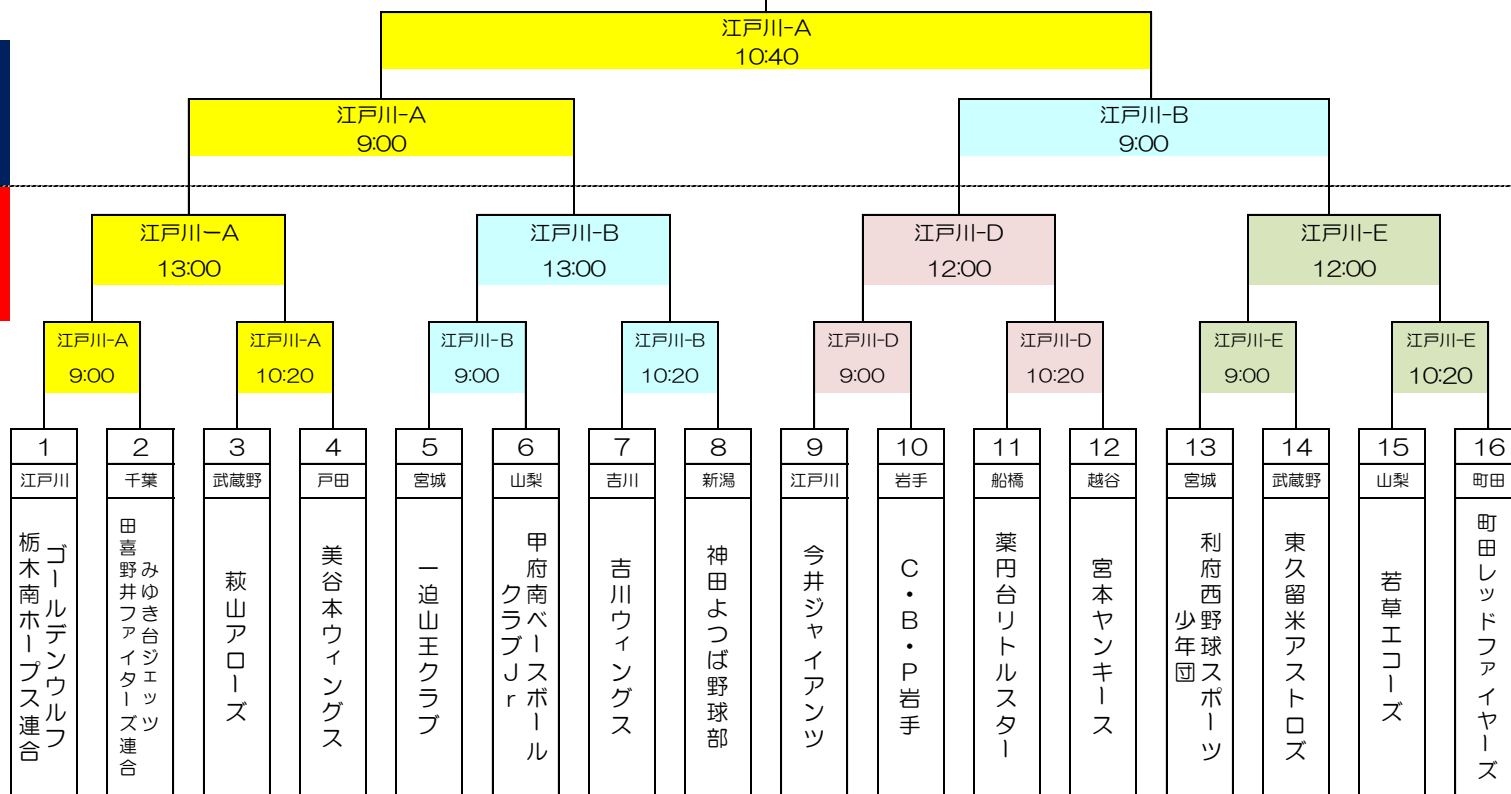

第22回春季東日本低学年大会 大会トーナメント

単独ブロック

優勝

選抜ブロック

優勝

第10回全国学童女子大会 大会トーナメント

優勝

6/2

江戸川-C
10:00

6/1

江戸川-C
10:30

江戸川-C
12:00

江戸川-C
9:00

1

江戸川

江戸川
エンジェルス

2

船橋

船橋女子選抜

3

江東

江東女子☆

4

松戸