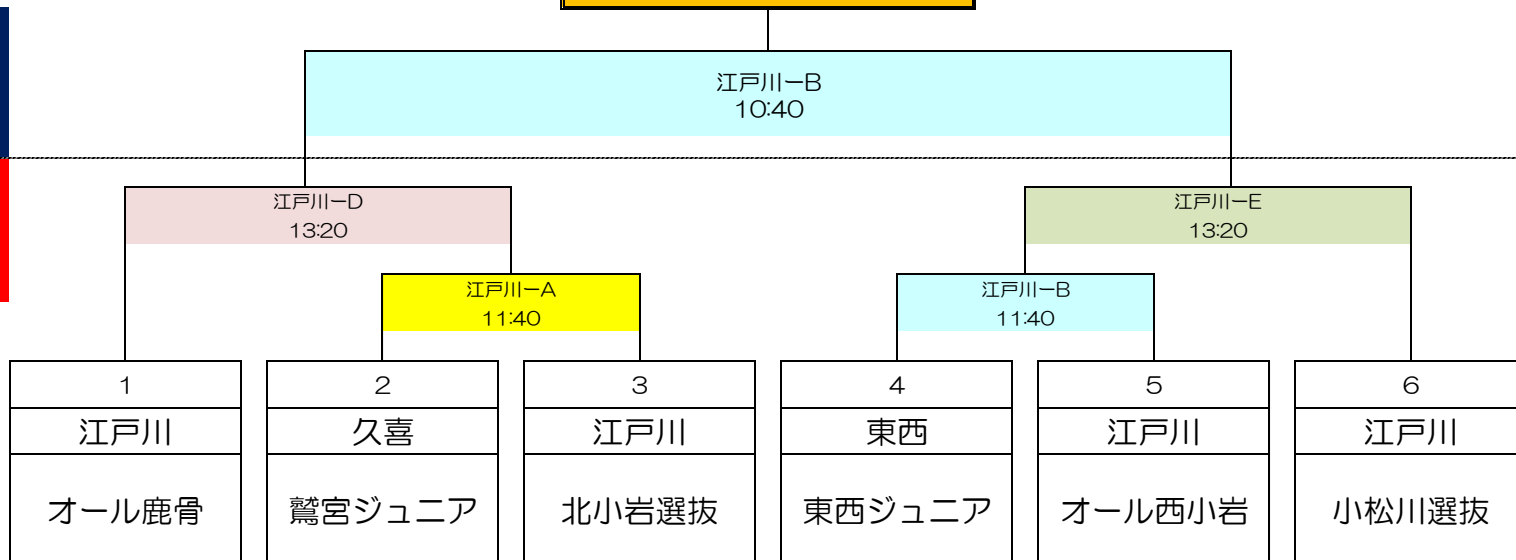

第22回春季東日本低学年大会 大会トーナメント

単独ブロック

優勝

選抜ブロック

優勝

第10回全国学童女子大会 大会トーナメント

優勝

6/2

2

船橋

船橋女子選抜

3

江東

江東女子☆

4

松戸