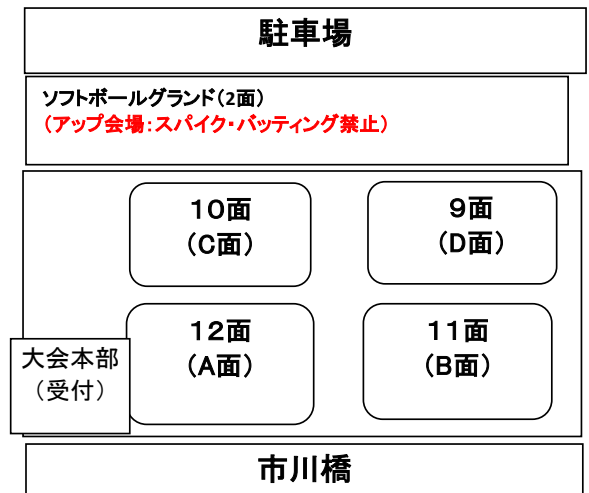

大会申し合わせ事項

IBA-boys 第35回 春季東日本中学生軟式野球大会
IBA-boys 2019 春季東日本中学生選抜軟式野球大会

1. 集合時間 **試合開始1時間前に受付**
  集合場所 江戸川河川敷グラウンド12面
  受付 12面大会本部（受付）
  選手集合時間 **試合開始1時間前**

**株P&Pさんが記念写真を撮ります。
ご対応願います。**

開会式 **監督会議にて開催**

注意事項 **車は駐車場を使用願います。（道路への横付けは不可）**

2. 帯同審判員 **【必ず】2名の選出をお願いします。（帯同審判員は必ず選出して下さい。）**

受付 **担当試合の開始30分前には、各面の本部担当に申し出て下さい。**

ご担当の試合、及び開始時間をご確認下さい。担当試合に遅れないように願います。（各チームの責任において、ご手配願います）

服装 帯同審判員は、審判員としてふさわしい服装でお願いします。靴は黒色、帽子は出来ましたらIBA連盟用をお願いします。尚、各支部等で使用している審判帽子の使用でも問題ありません。（帯同チームの帽子着用は不可）

審判服で（帯同チームの試合時）ベンチに入らない様をお願いします。

**【 第35回大会・2019選抜大会の審判運営です。
大会により運営が異なりますので、ご確認願います】**

IBA-boys 第35回 春季東日本中学生軟式野球大会

春季前回大会時の運営)

初日 : (12面) A-1の試合はA-3、A-2の試合はA-1。A-3の試合はA-2が行います。

初日 : A-4の試合はA-5、A-5の試合はA-4が行います。

初日 : B (11面) B-1の試合はB-2、B-2の試合はB-1が行います。

初日 : B-3の試合はB-4、B-4の試合はB-3が行います。

初日 : C、D面の審判も、B面同様の運営でお願い致します。

**帯同審判員
担当試合**

二日目 : A (12面) A-1の試合はA-2。A-2の試合はA-1が行います。

: A-3の試合は、当該チームで出しあい。(尚、球審は、本部対応と致します)

本部審判員

: C面もA面同様の運営でお願い致します。

(必ず確認して下さい)

【球審、各塁審の配置は、お互いのチームにてお話し合いをお願いします。】

尚、4人制審判をお願いしますが、2.3人制審判も認めます。

対戦チーム監督とご相談の上、審判対応をして下さい。

決勝戦 : 本部審判員で行います。

※ 各支部の本部審判員の皆様、ご協力願います。

IBA-boys 2018 春季東日本中学生選抜軟式野球大会

春季選抜(セカンド)大会の運営

**帯同審判員
担当試合**

初日 : 帯同審判員は、自チーム試合の審判をお願いします。

【球審、各塁審の配置は、お互いのチームにてお話し合いをお願いします。】

尚、S⑥ (A-4) と S⑫ (C-4) の試合は、試合面の移動があります。

二日目 : (C-1 : C-2) 帯同審判員は、自チーム試合の審判をお願いします。

本部審判員

二日目 : 決勝戦 (A-2) は、本部審判員で行います。

尚、4人制審判をお願いしますが、2.3人制審判も認めます。

対戦チーム監督とご相談の上、審判対応をして下さい。

※ 各支部の本部審判員の皆様、ご協力願います。

(必ず確認して下さい)