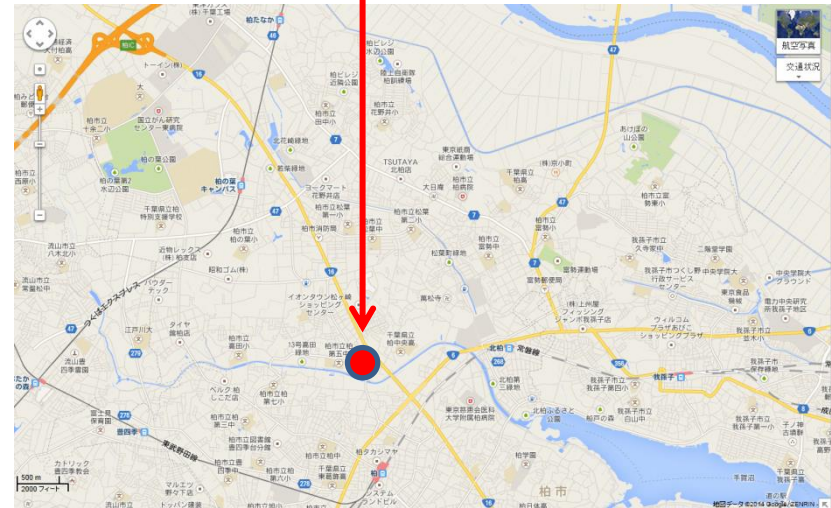

# 柏警察署所在地図

柏警察署  
住所: 千葉県柏市松ヶ崎722-1  
電話: 04-7148-0110

国道16号線の「柏警察署入口」交差点を曲がったところにあります。

# 申請道路区間地図

申請区間: 国道16号線「若柴」交差点 ⇄ 県道7号線「花野井木戸」交差点 ⇄ 「富勢運動場」 ⇄ 国道6号線「台田」交差点