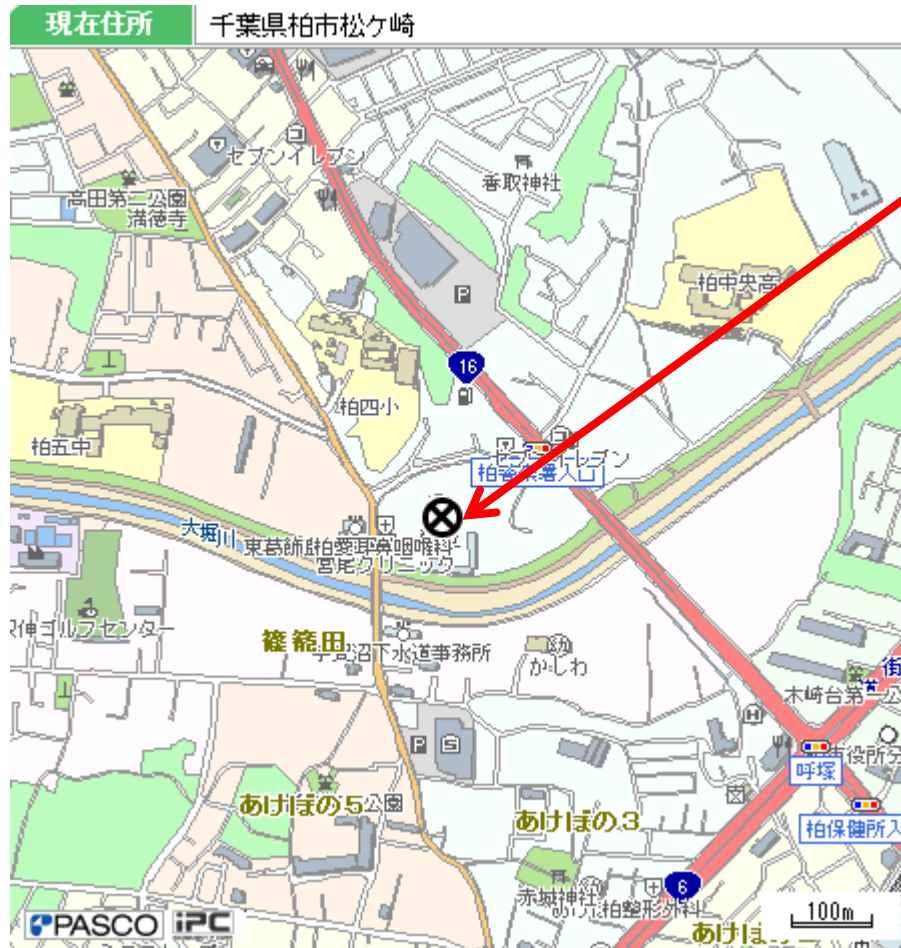

# 柏警察署所在地図

柏警察署  
住所: 千葉県柏市松ヶ崎722-1  
電話: 04-7148-0110

国道16号線の「柏警察署入口」交差点を曲がったところにあります。

# 申請道路区間地図

申請区間: 国道16号線「若柴」交差点 ⇄ 県道7号線「花野井木戸」交差点 ⇄ 「富勢運動場」 ⇄ 国道6号線「台田」交差点