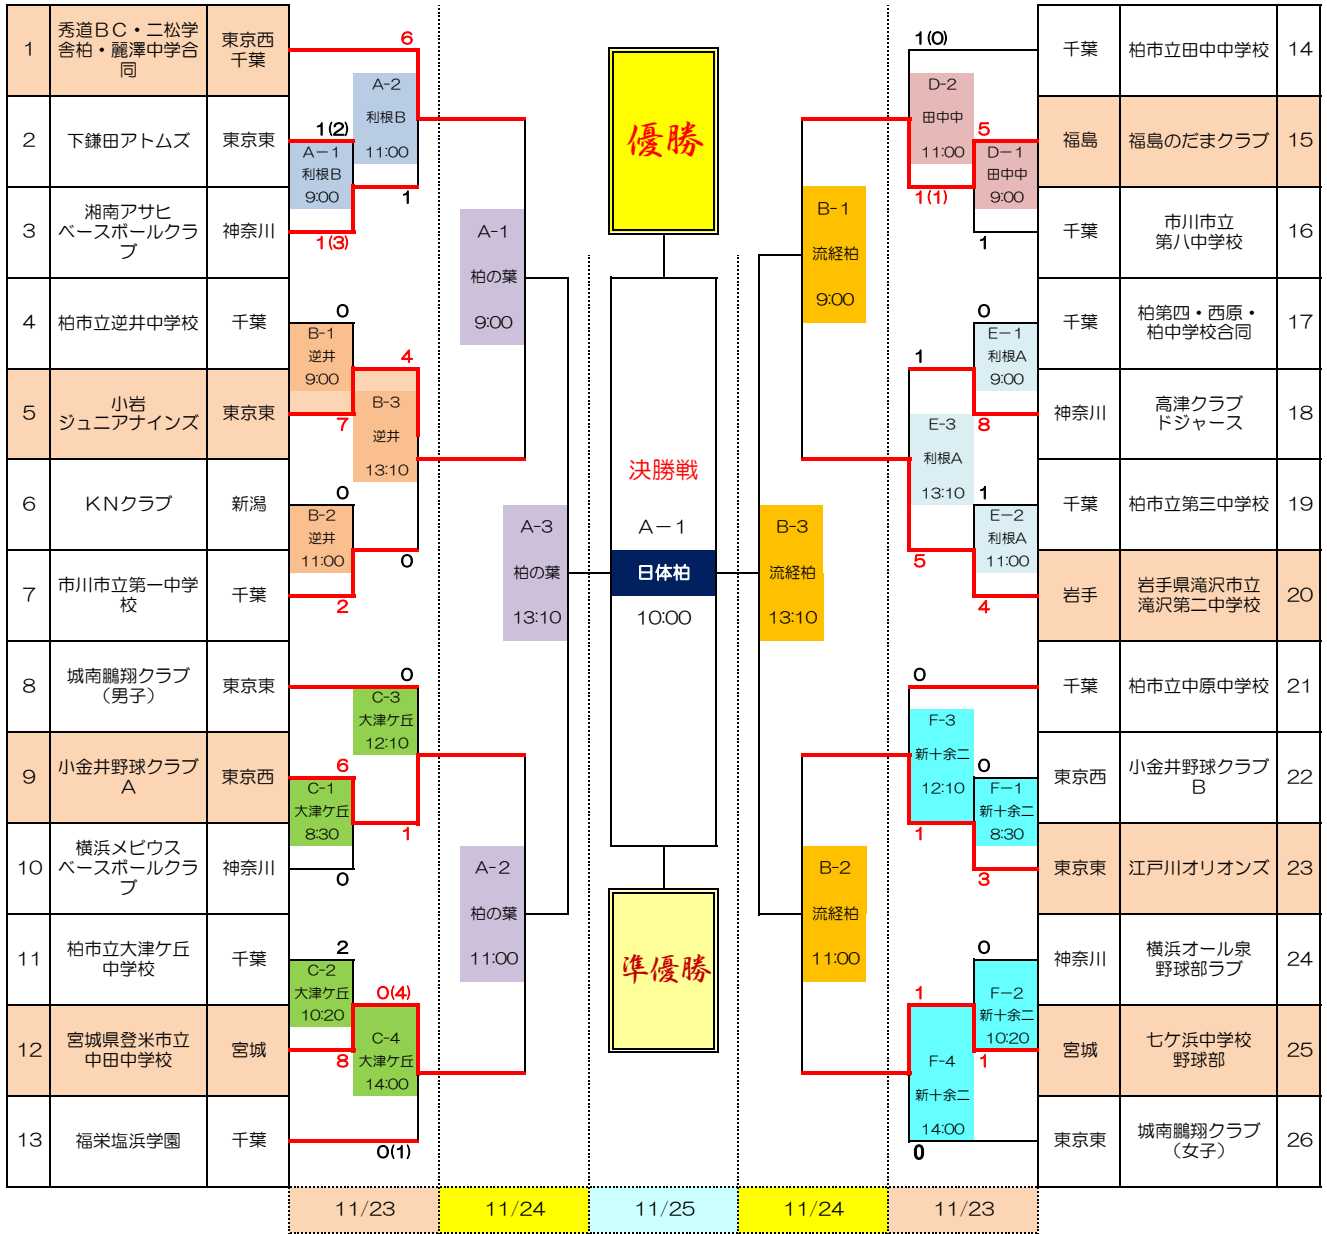

# 第34回 IBA秋季東日本中学生軟式野球大会

## (第1日目結果)

グラウンド		11/23	11/24	11/25
A	利根B	利根B	柏の葉	日体柏高校
B	逆井中	逆井中	流経柏高校	
C	大津ヶ丘中	大津ヶ丘中		
D	田中中	田中中		
E	利根A	利根A		
F	新十余二	新十余二		

使用会場
新十余二野球場・柏の葉公園野球場・柏市利根運動場 流通経済大学付属柏高等学校・日本体育大学柏高等学校 大津ヶ丘中学校・逆井中学校・田中中学校、他