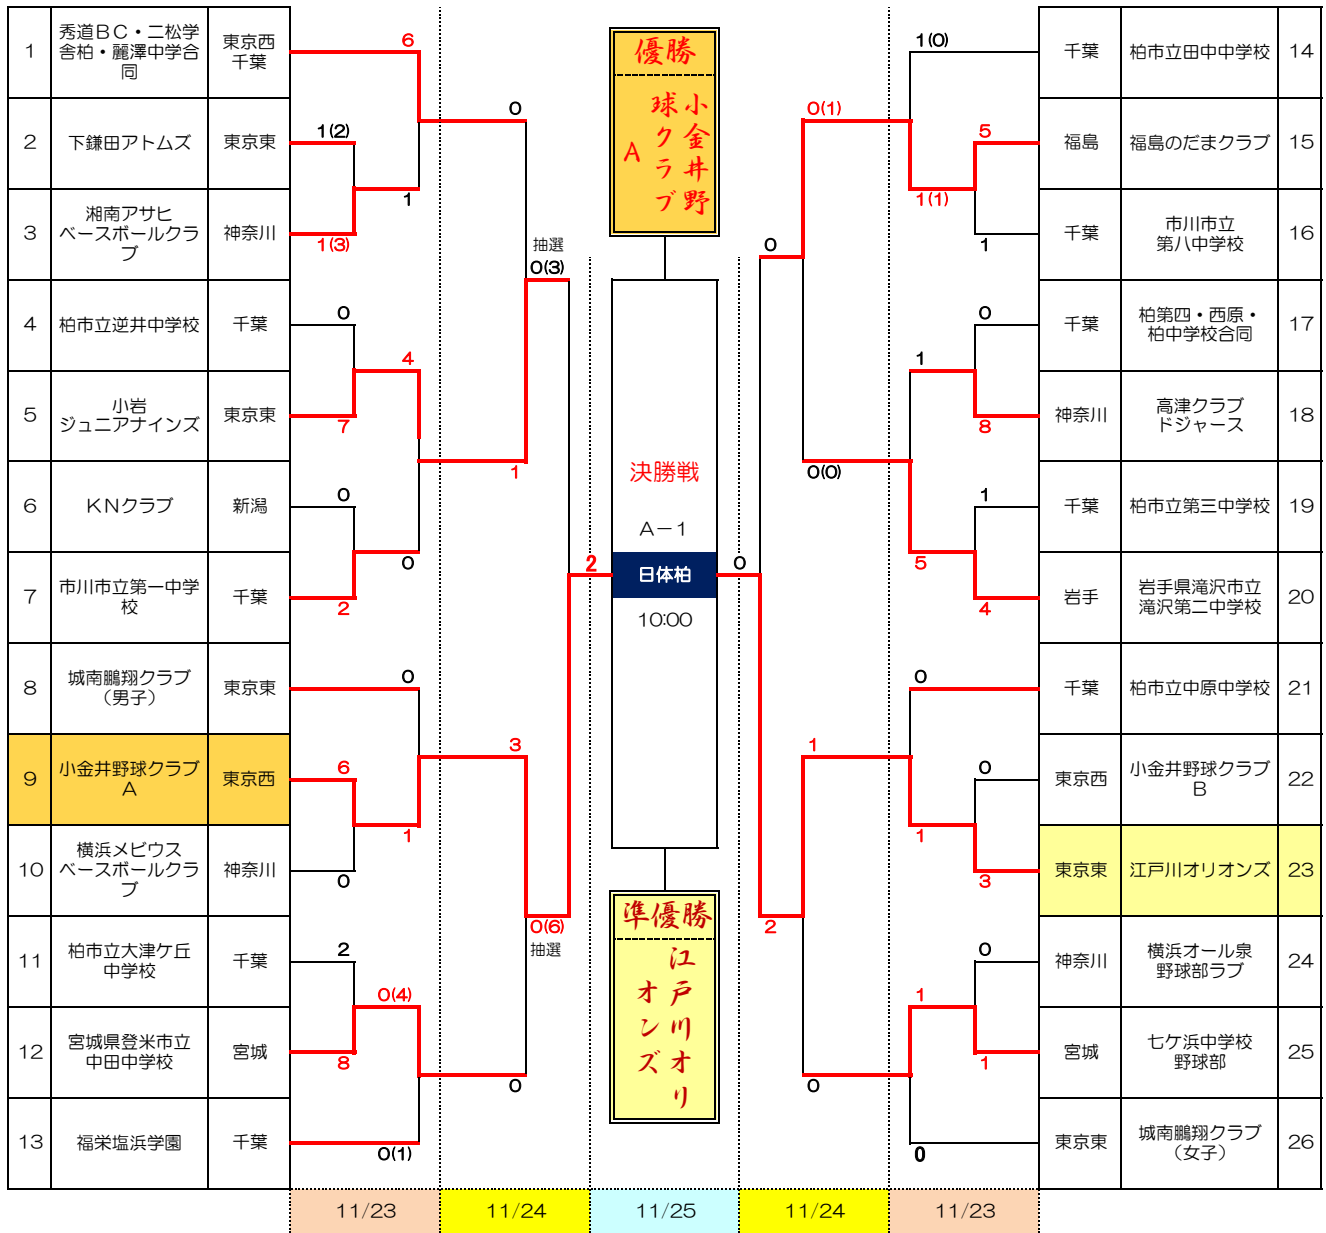

第34回 IBA秋季東日本中学生軟式野球大会

(最終日結果)

グラウンド			
	11/23	11/24	11/25
A	利根B	柏の葉	日体柏高校
B	逆井中	流経柏高校	
C	大津ヶ丘中		
D	田中中		
E	利根A		
F	新十余二		

使用会場
新十余二野球場・柏の葉公園野球場・柏市利根運動場 流通経済大学付属柏高等学校・日本体育大学柏高等学校 大津ヶ丘中学校・逆井中学校・田中中学校、他