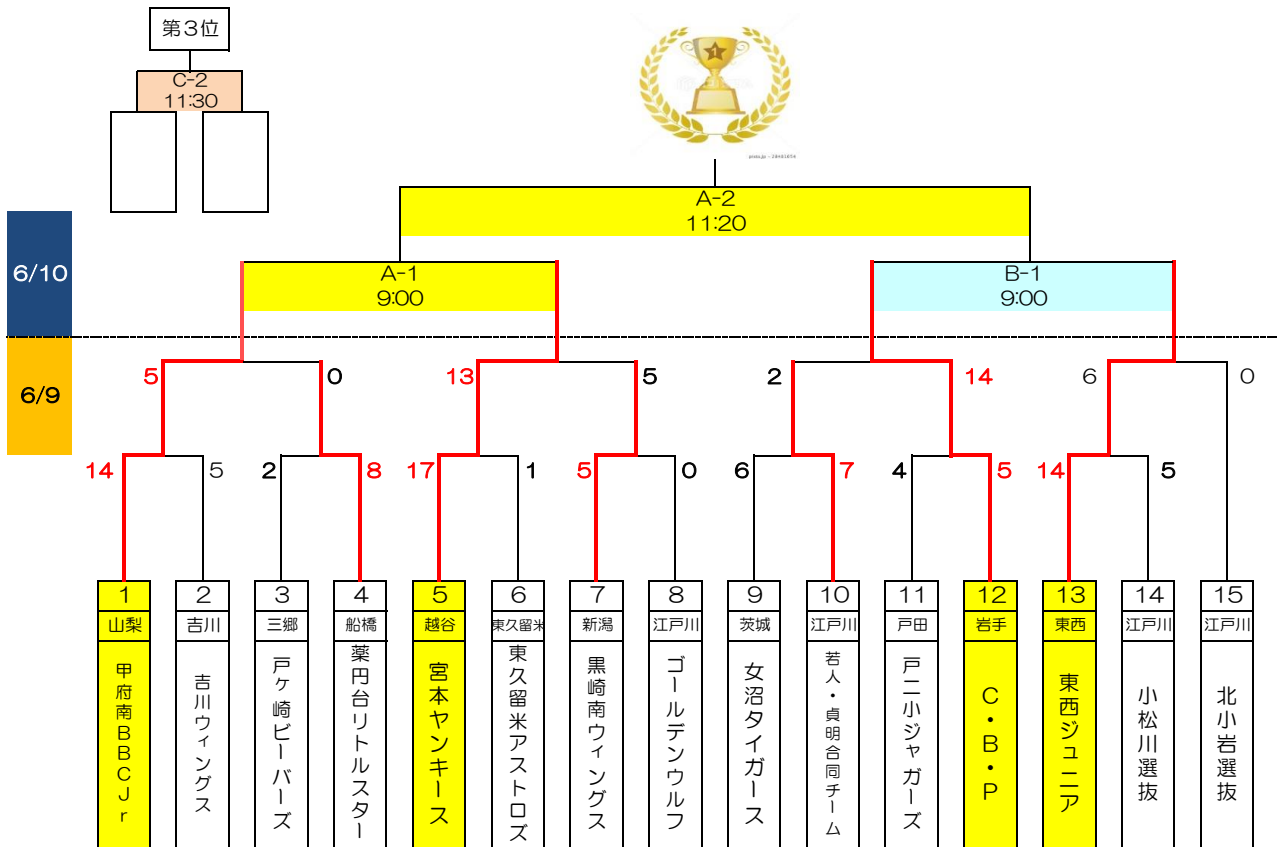

対戦表 *Match table*

第21回 IBA春季東日本低学年大会 (Aブロック)

第21回 IBA春季東日本低学年大会 (Bブロック)