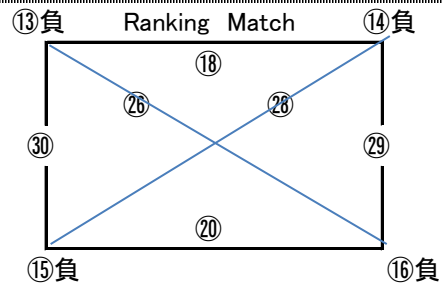

世界大会リーグ戦及びトーナメント戦組合せ(7月30日、31日、8月1日)
(Single Round Robin & Tournament on July 30th/31st , Aug 1st 2016)

[A]Bracket July 30th

Teams	All Edogawa	Paraguay	Japan3	勝敗	得点	失点	得失点差	順位
All Edogawa								
Paraguay								
Japan3								

[B]Bracket July 30th

Teams	Japan1	China	Peru	勝敗	得点	失点	得失点差	順位
Japan1								
China								
Peru								

[C]Bracket July 30th

Teams	C・Taipei	Singapore	Japan Girls	勝敗	得点	失点	得失点差	順位
C・Taipei								
Singapore								
Japan Girls								

[D]Bracket July 30th

Teams	Brazil	Australia	Japan2	勝敗	得点	失点	得失点差	順位
Brazil								
Australia								
Japan2