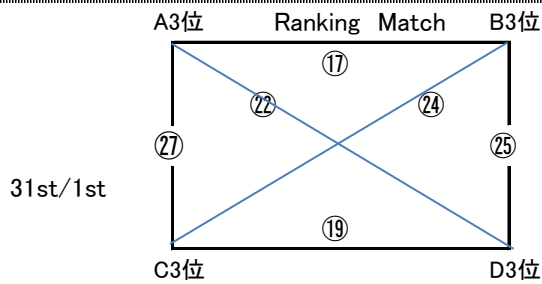

世界大会リーグ戦及びトーナメント戦組合せ(7月30日、31日、8月1日)
(Single Round Robin & Tournament on July 30th/31st , Aug 1st 2016)

[A]Bracket July 30th

Teams	All Edogawa	Paraguay	Japan3	勝敗	得点	失点	得失点差	順位
All Edogawa								
Paraguay								
Japan3								

[B]Bracket July 30th

Teams	Japan1	China	Peru	勝敗	得点	失点	得失点差	順位
Japan1								
China								
Peru								

[C]Bracket July 30th

Teams	C・Taipei	Singapore	Japan Girls	勝敗	得点	失点	得失点差	順位
C・Taipei								
Singapore								
Japan Girls								

[D]Bracket July 30th

Teams	Brazil	Australia	Japan2	勝敗	得点	失点	得失点差	順位
Brazil								
Australia								
Japan2