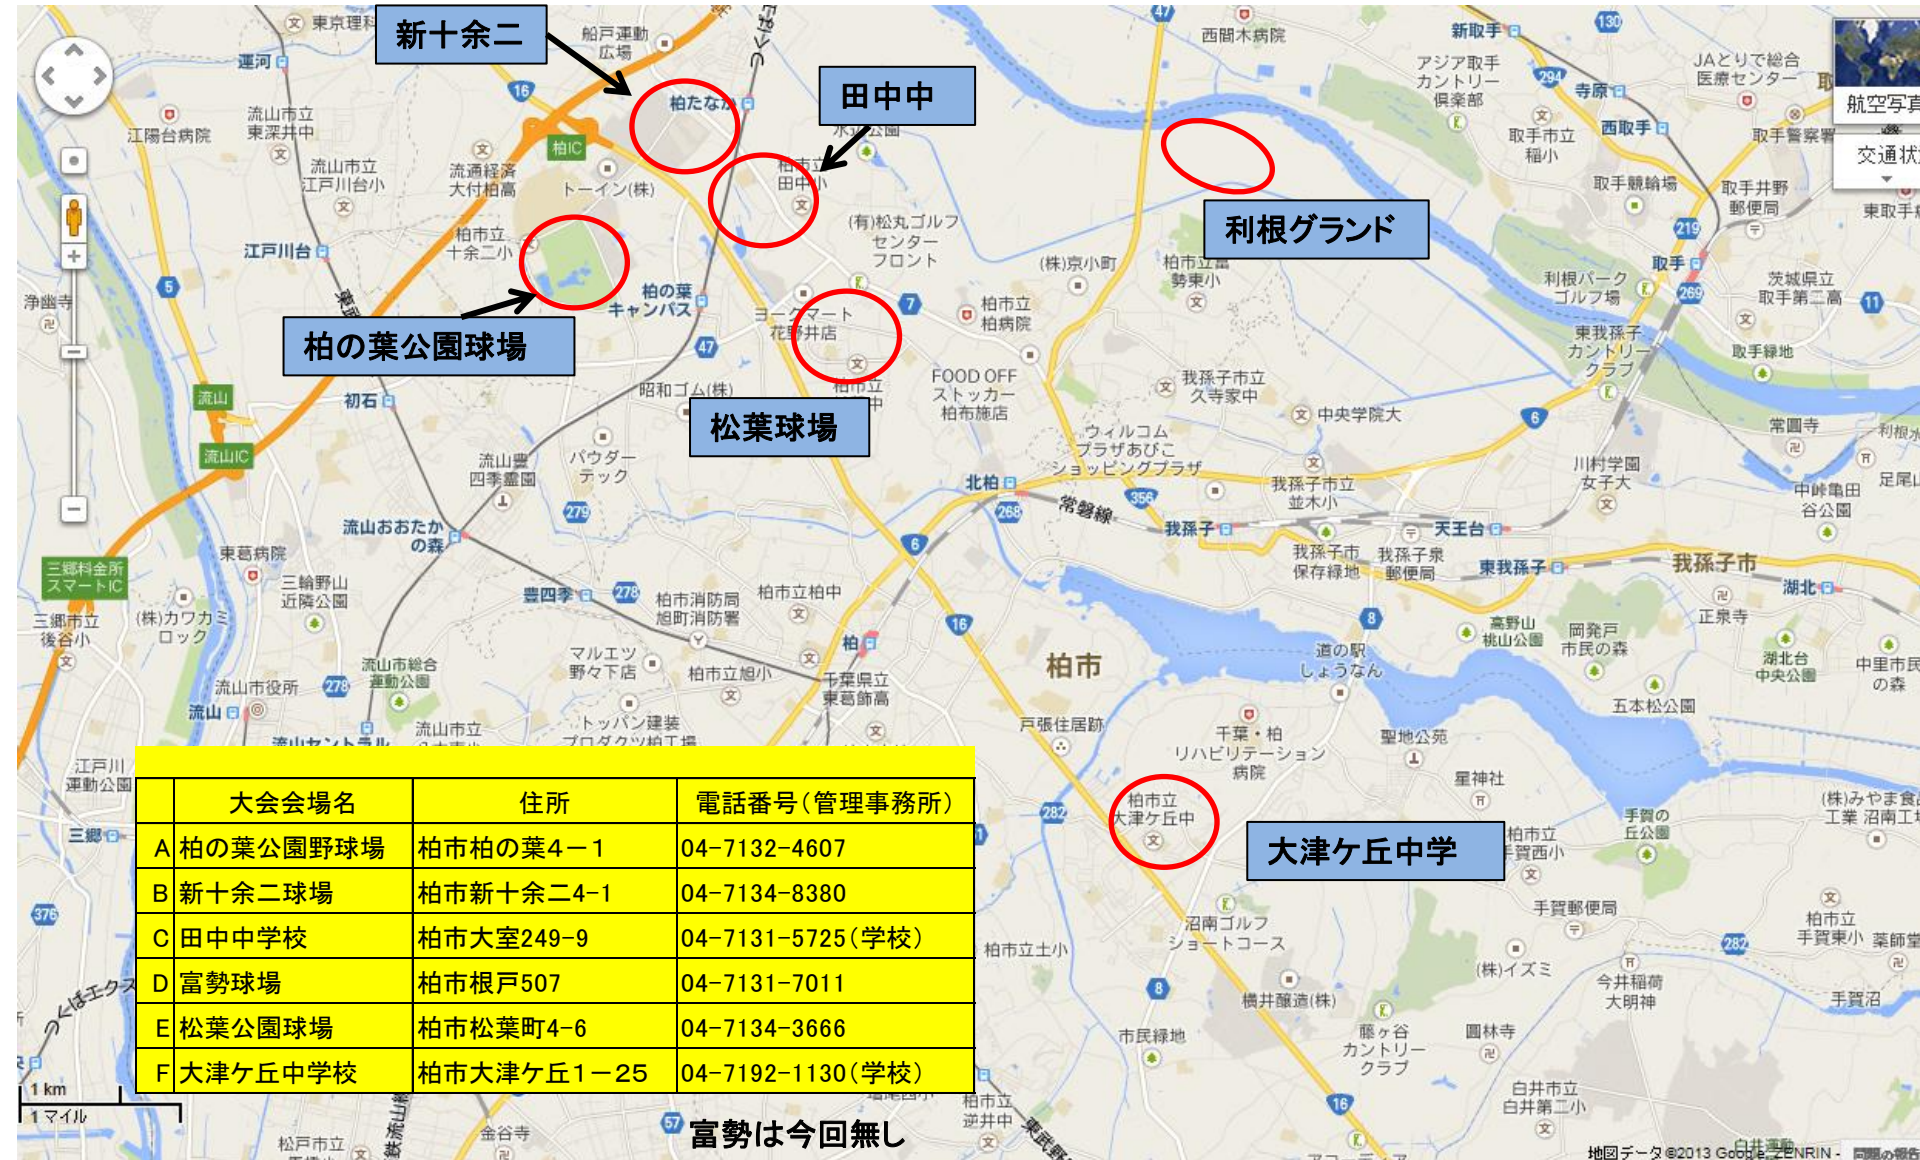

秋季東日本中学生軟式野球大会 & 女子大会会場 平成27年11月21日～23日

柏の葉公園野球場

柏の葉野球場、新十余二球場、田中中学

松葉球場・富勢運動場