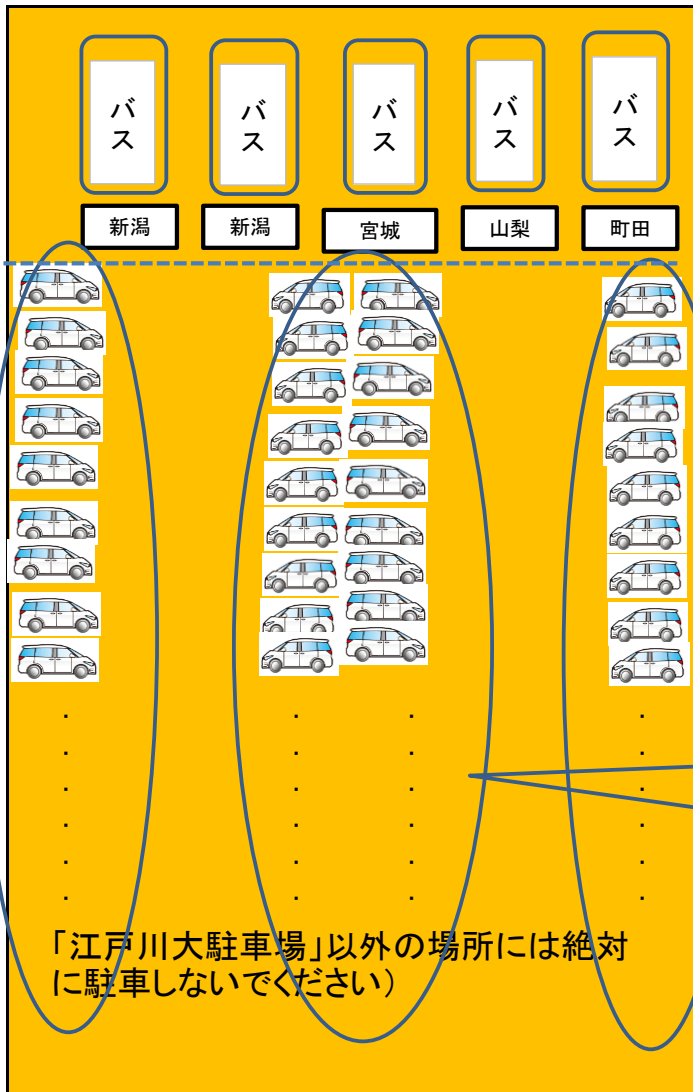

# 江戸川

バス駐車場

\*バスは「江戸川」に向かって縦に駐車して下さい

\*朝4時から入車できます。  
早いもの順です。

- \* 他の団体個人(マラソン、釣り客...)も留めますので  
早目に来てください(朝4時から入車が可能です。
- \* 乗用車は横向4列に留める。
- \* 車同士、両サイドのスペースは適切に(あまり空けないように)

「江戸川大駐車場」以外の場所には絶対に  
駐車しないでください)

河川敷内の道路