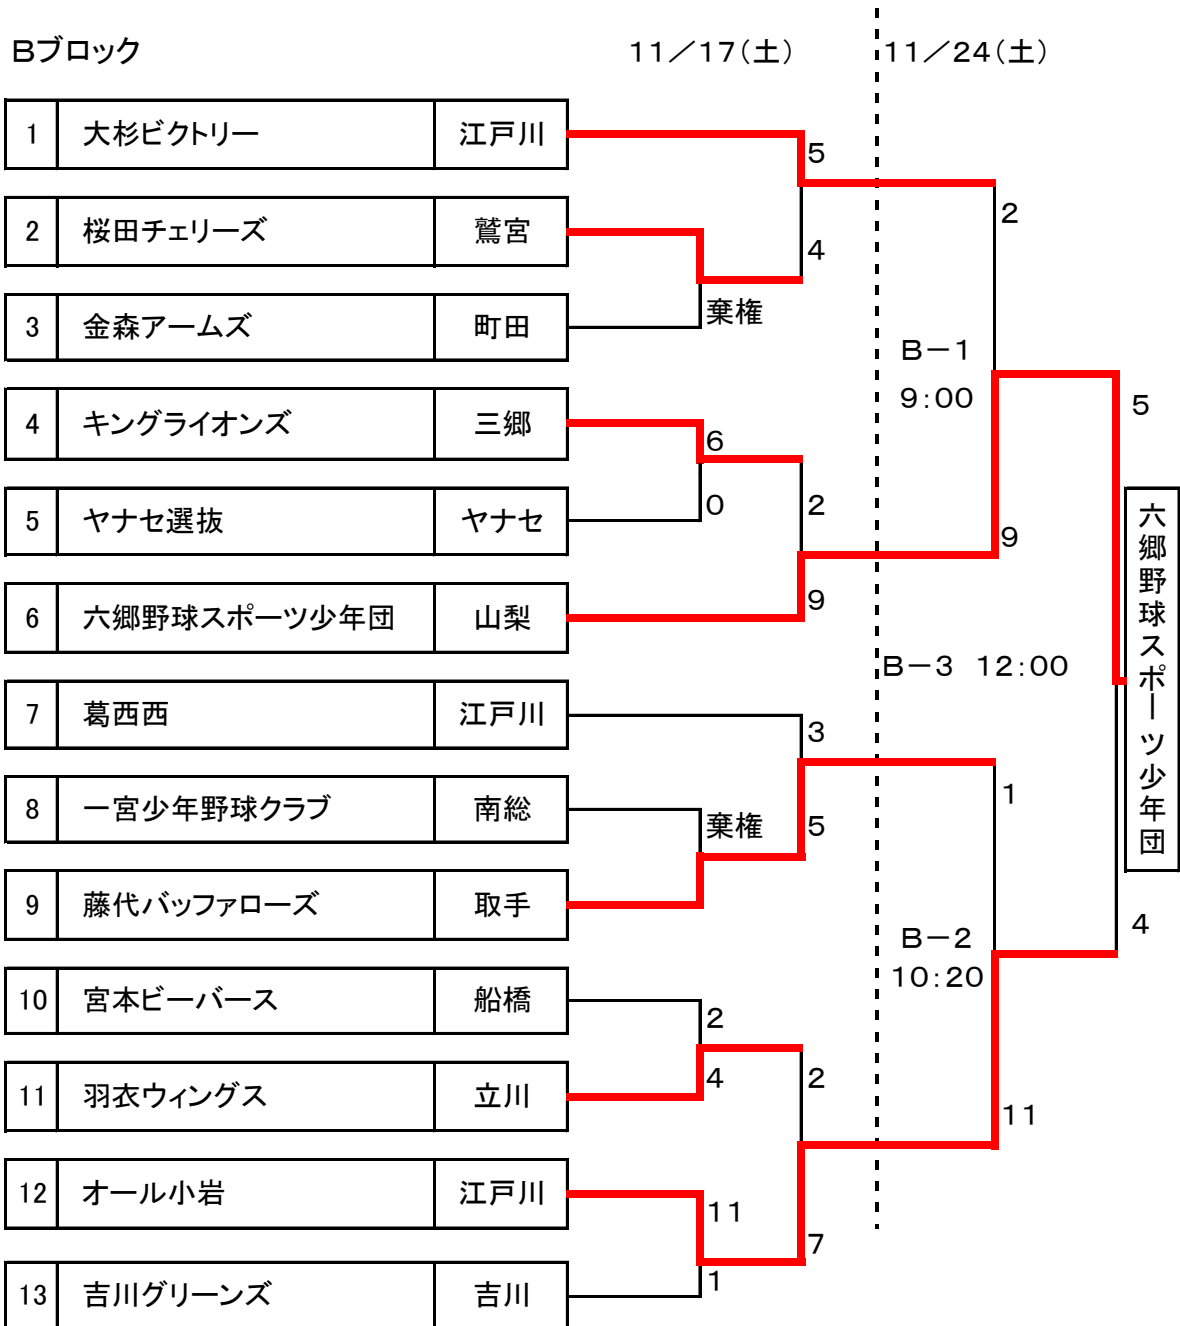

第25回秋季関東低学年大会

Aブロック

11/17(土)

11/24(土)

第25回秋季関東低学年大会

第25回秋季関東低学年大会