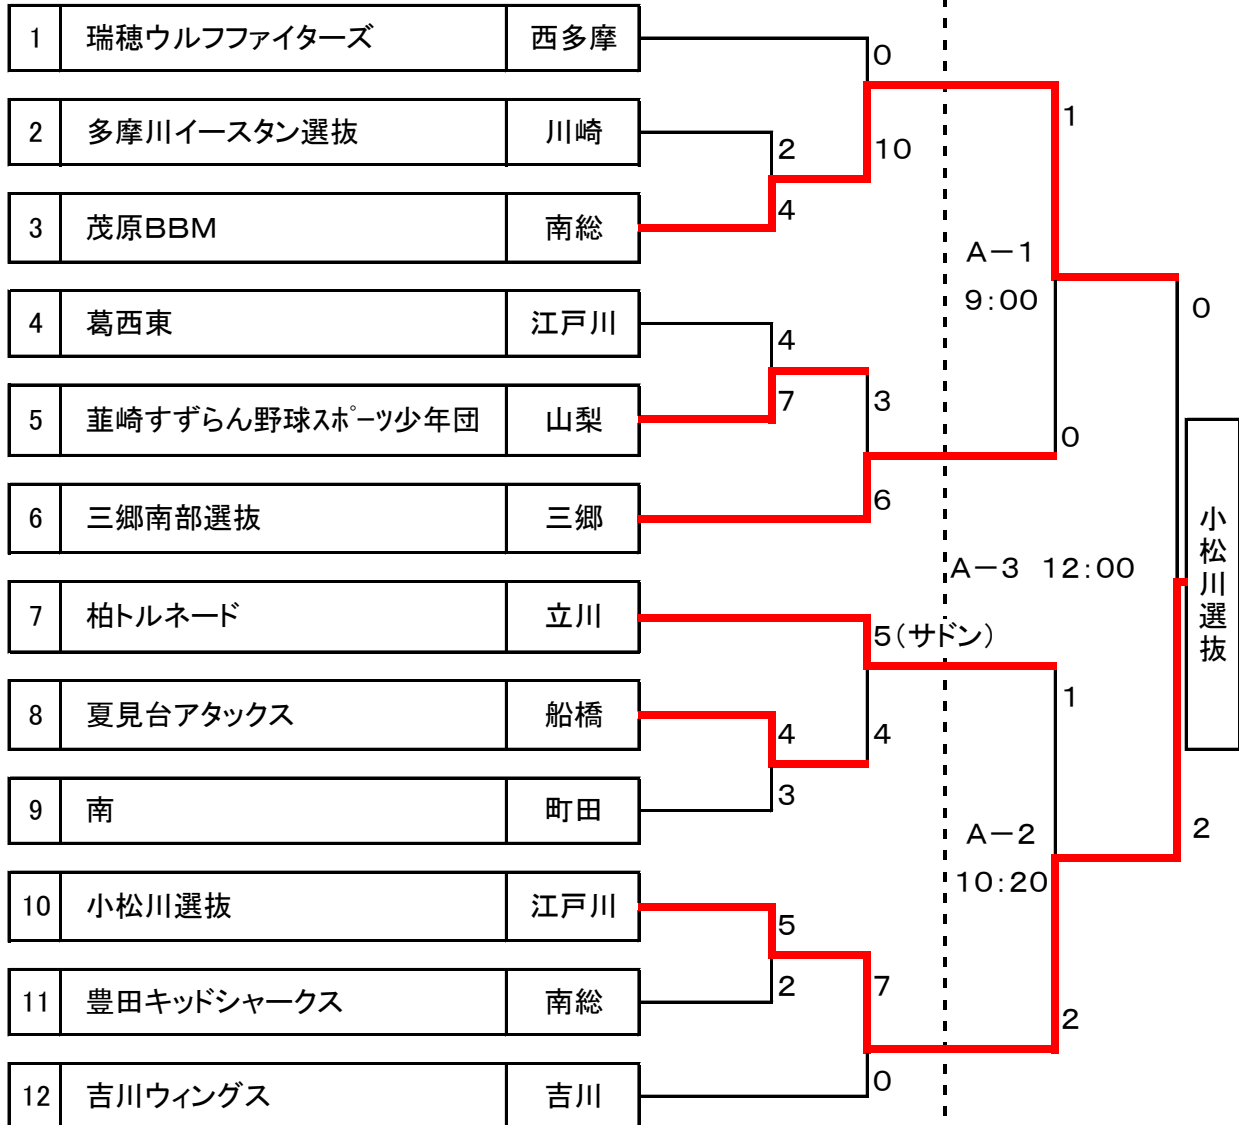

第25回秋季関東低学年大会

Aブロック

11/17(土)

11/24(土)

第25回秋季関東低学年大会

第25回秋季関東低学年大会