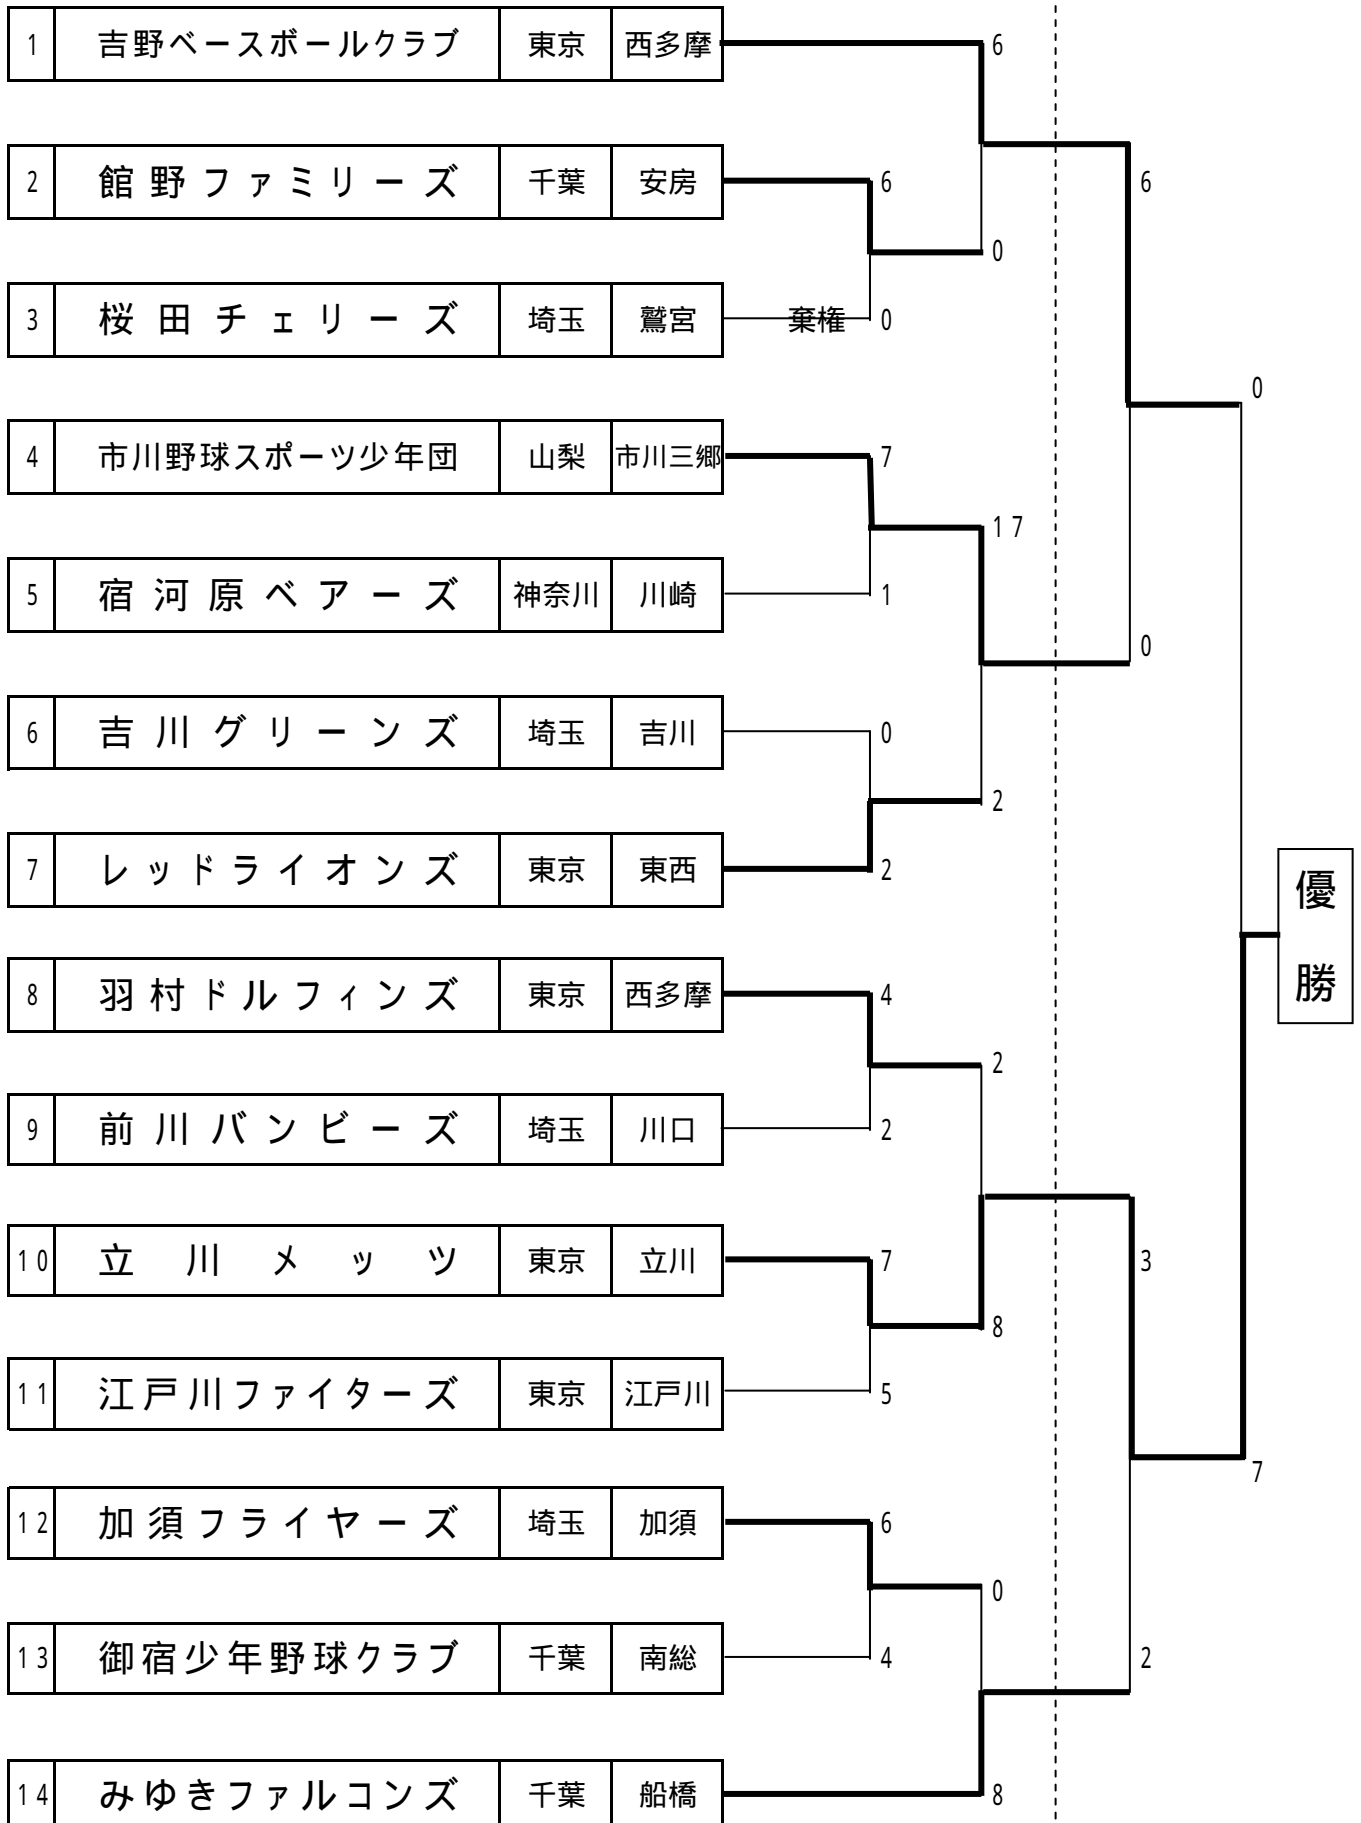

第25回 I B A - b o y s 春季関東大会組合せ

[Bブロック]

第1日目

第2日目