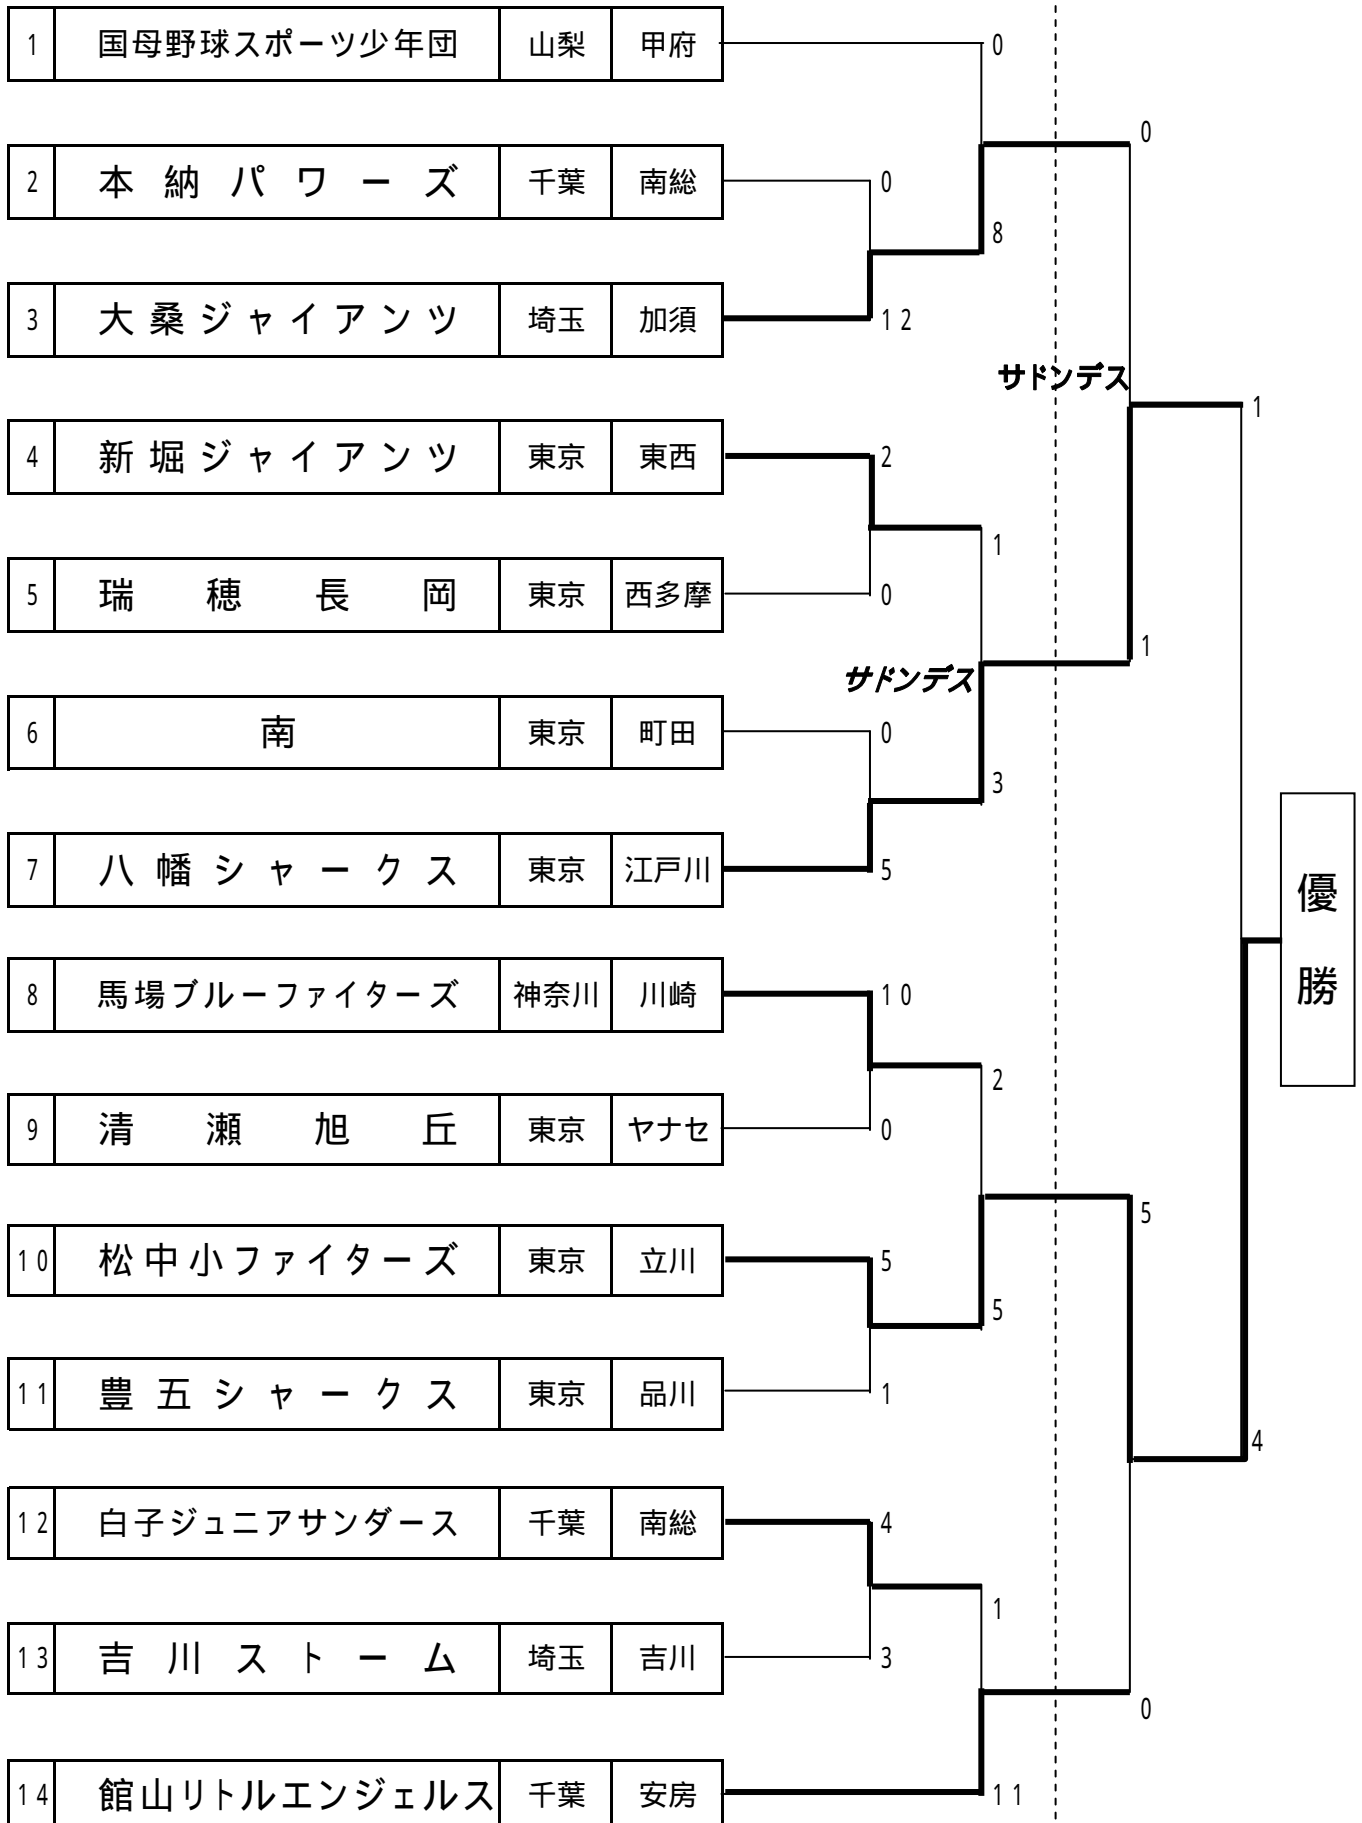

第25回 I B A - b o y s 春季関東大会組合せ

[選抜ブロック]

第1日目

第2日目

第25回 I B A - b o y s 春季関東大会組合せ

[Aブロック]

第1日目

第2日目