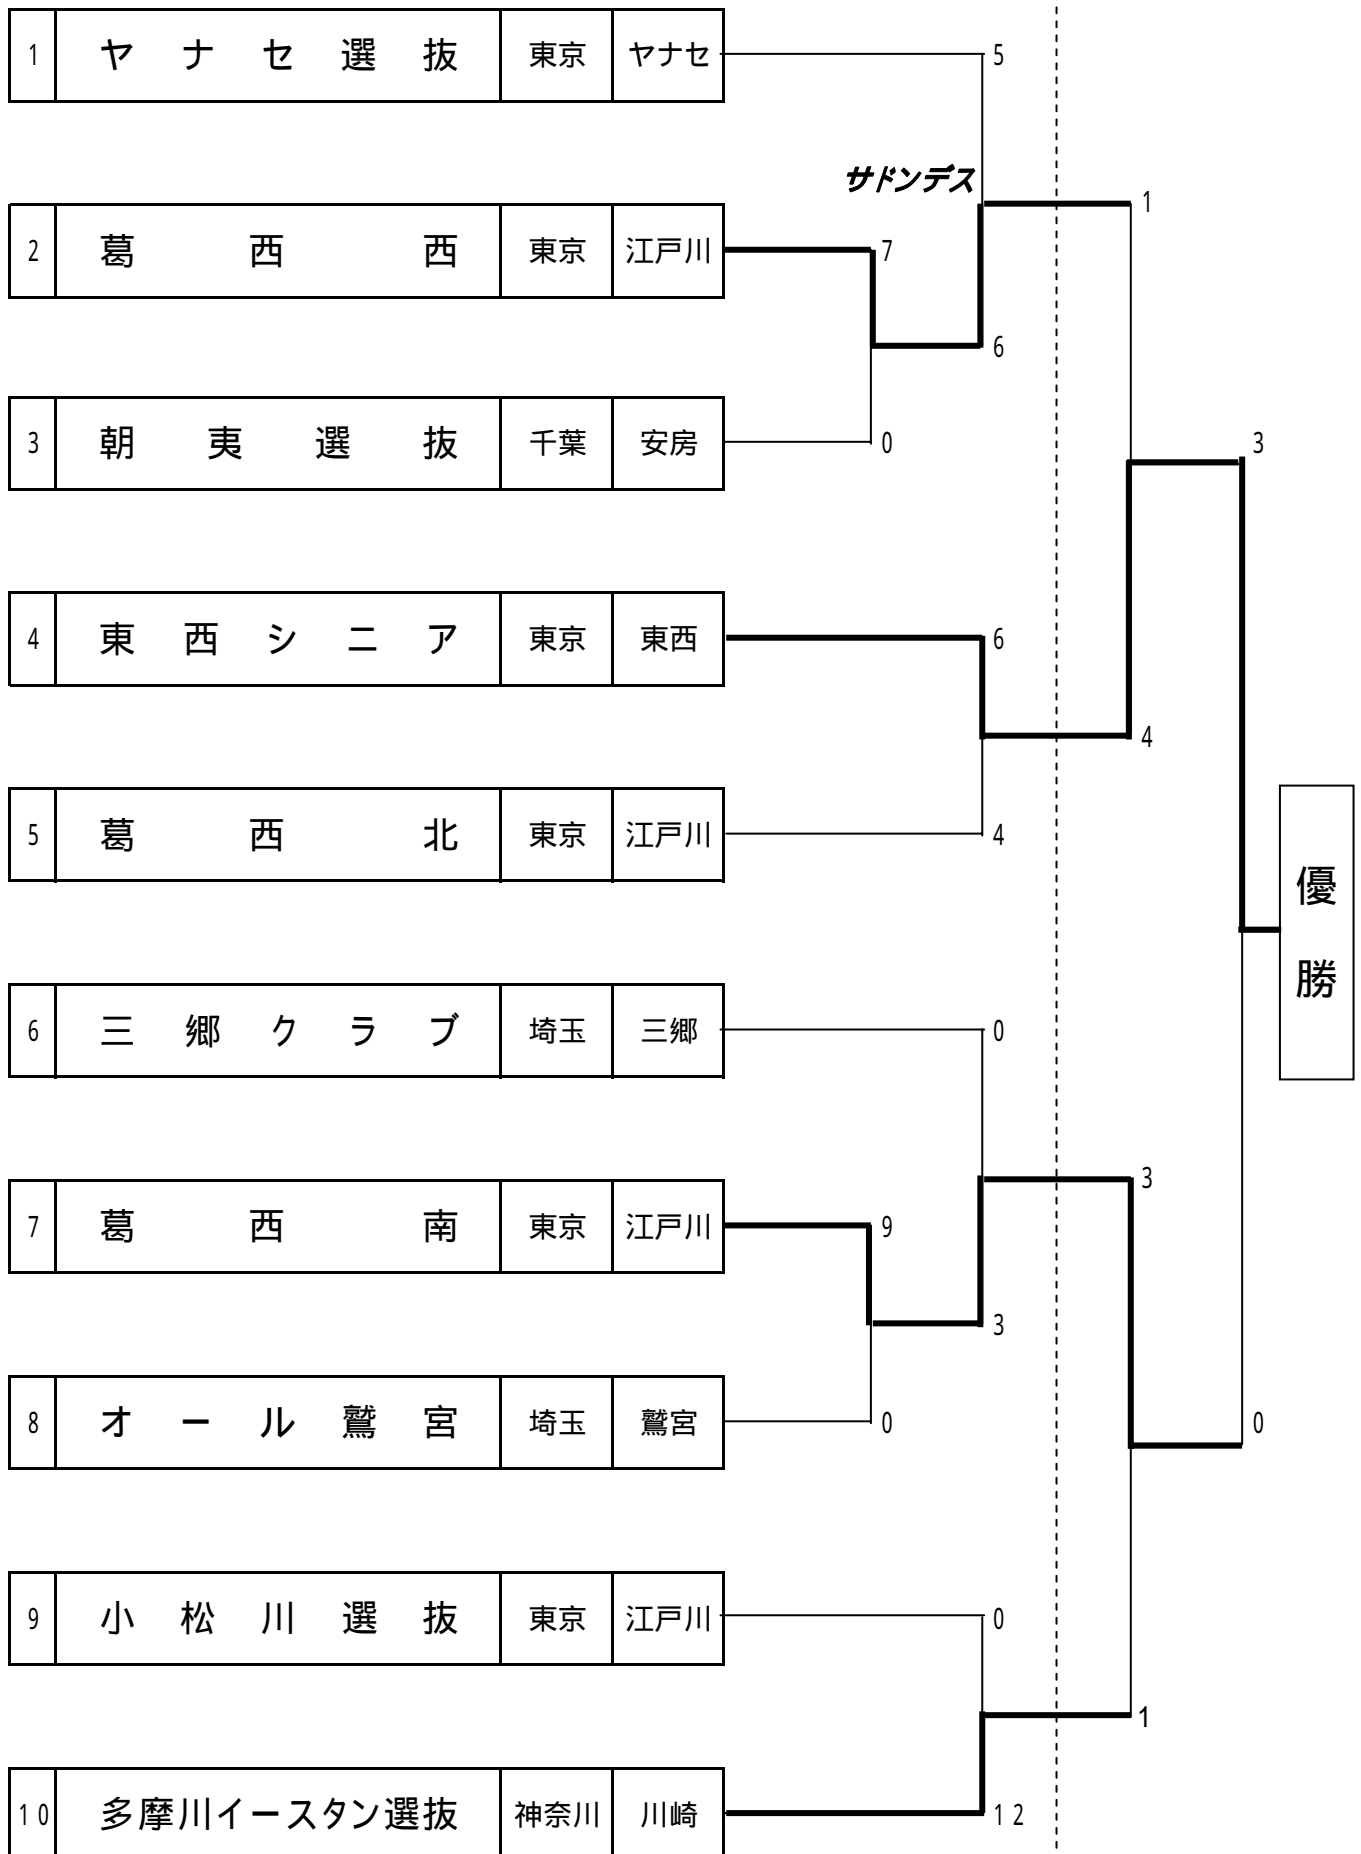

第25回 I B A - b o y s 春季関東大会組合せ

[選抜ブロック]

第1日目

第2日目

第25回 I B A - b o y s 春季関東大会組合せ

[Aブロック]

第1日目

第2日目