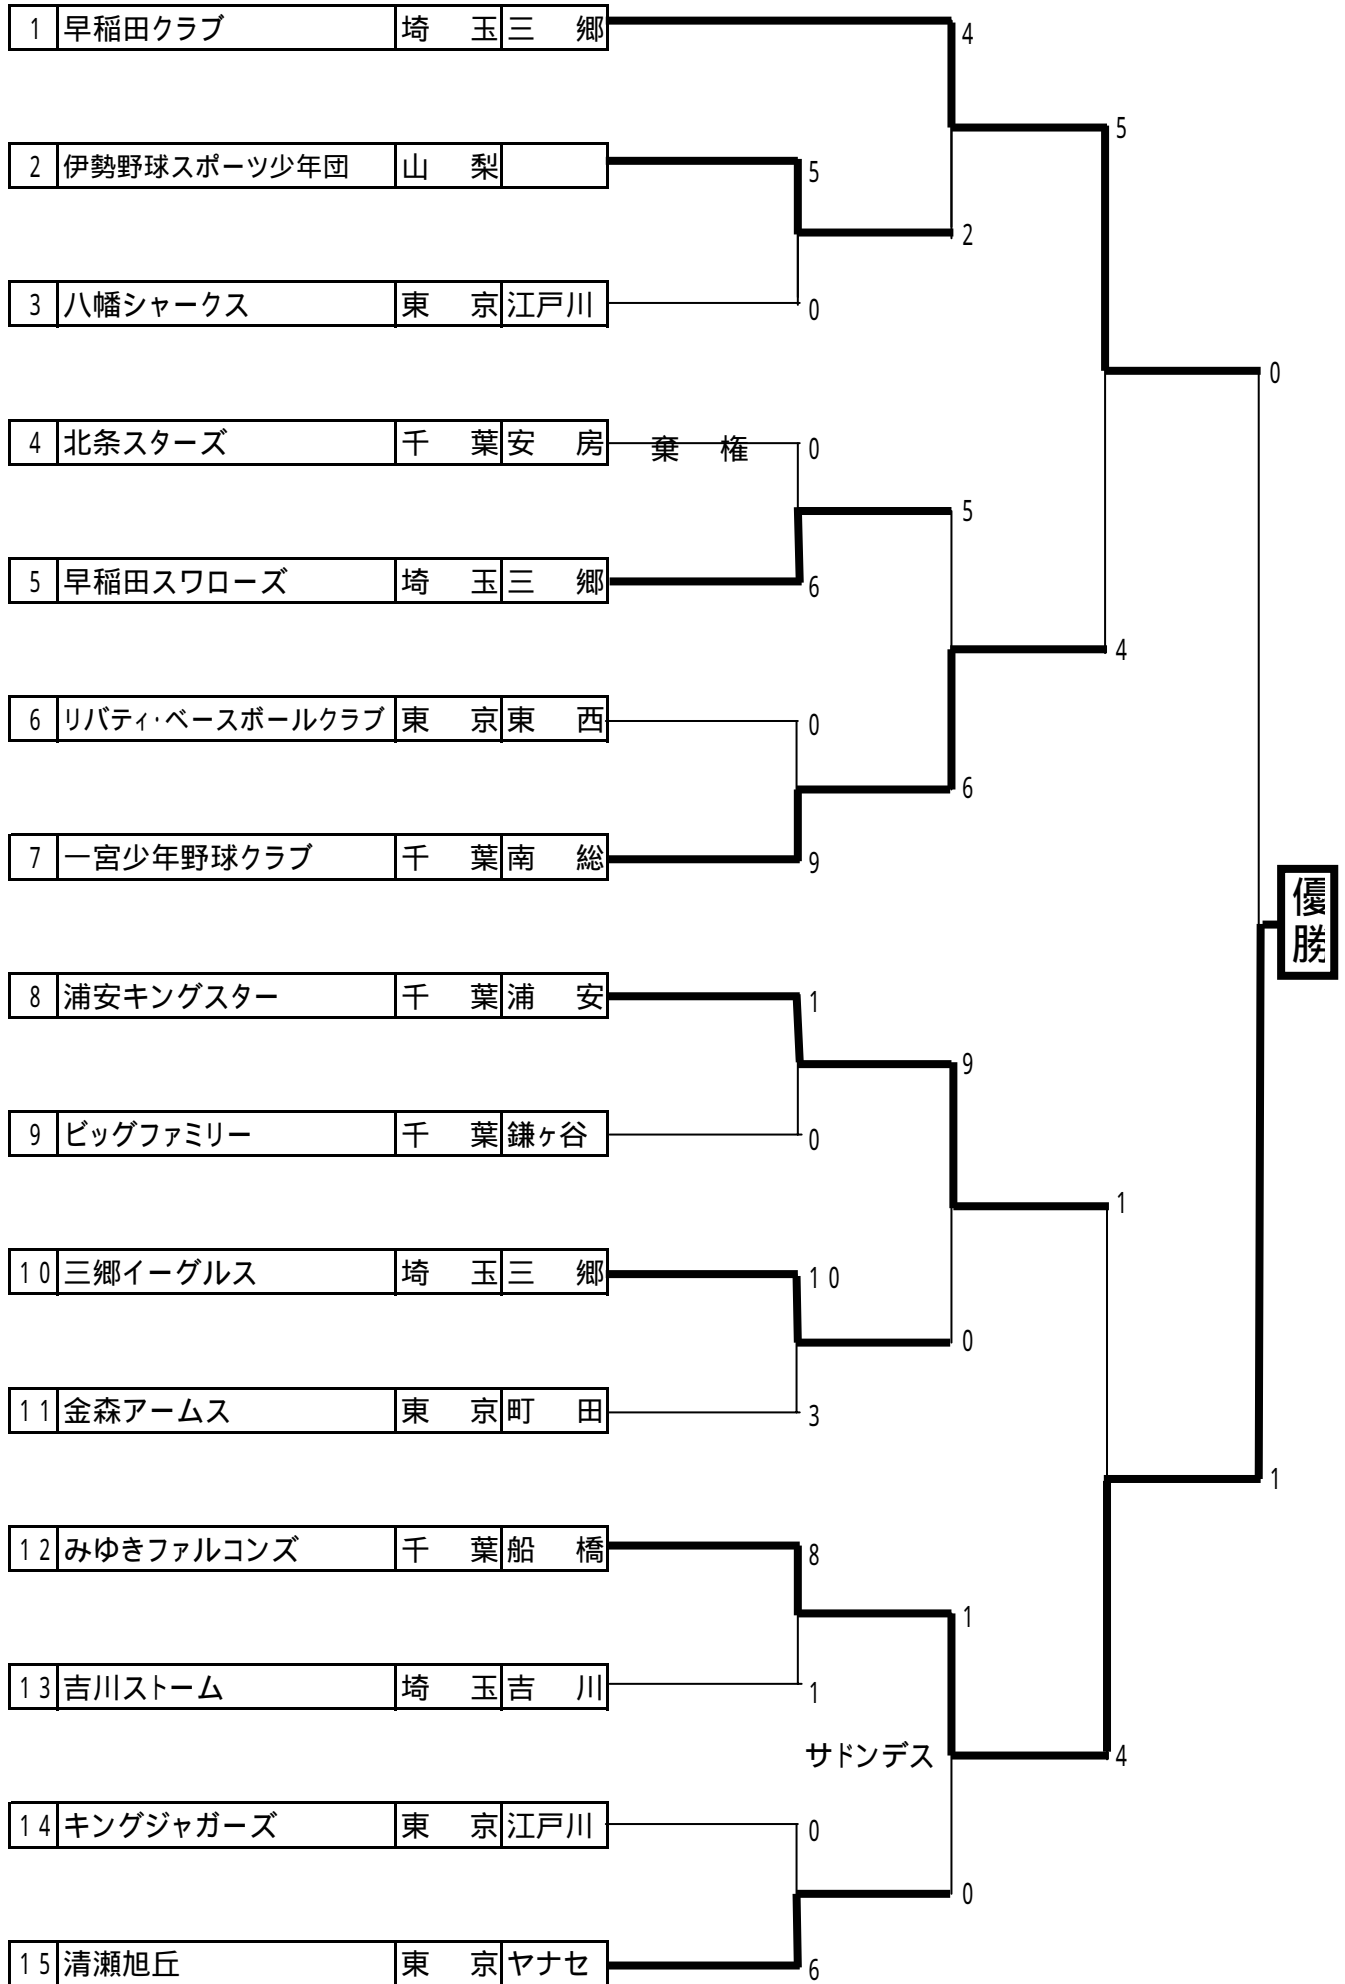

第24回IBA - boys 秋季関東大会兼冬季・春季海外派遣選手選考大会 (選抜ブロック)

第24回IBA - boys 秋季関東大会兼冬季・春季海外派遣選手選考大会 (Aブロック)

第24回IBA - boys 秋季関東大会兼冬季・春季海外派遣選手選考大会 (Bブロック)

第24回IBA - boys 秋季関東大会兼冬季・春季海外派遣選手選考大会 (Cブロック)