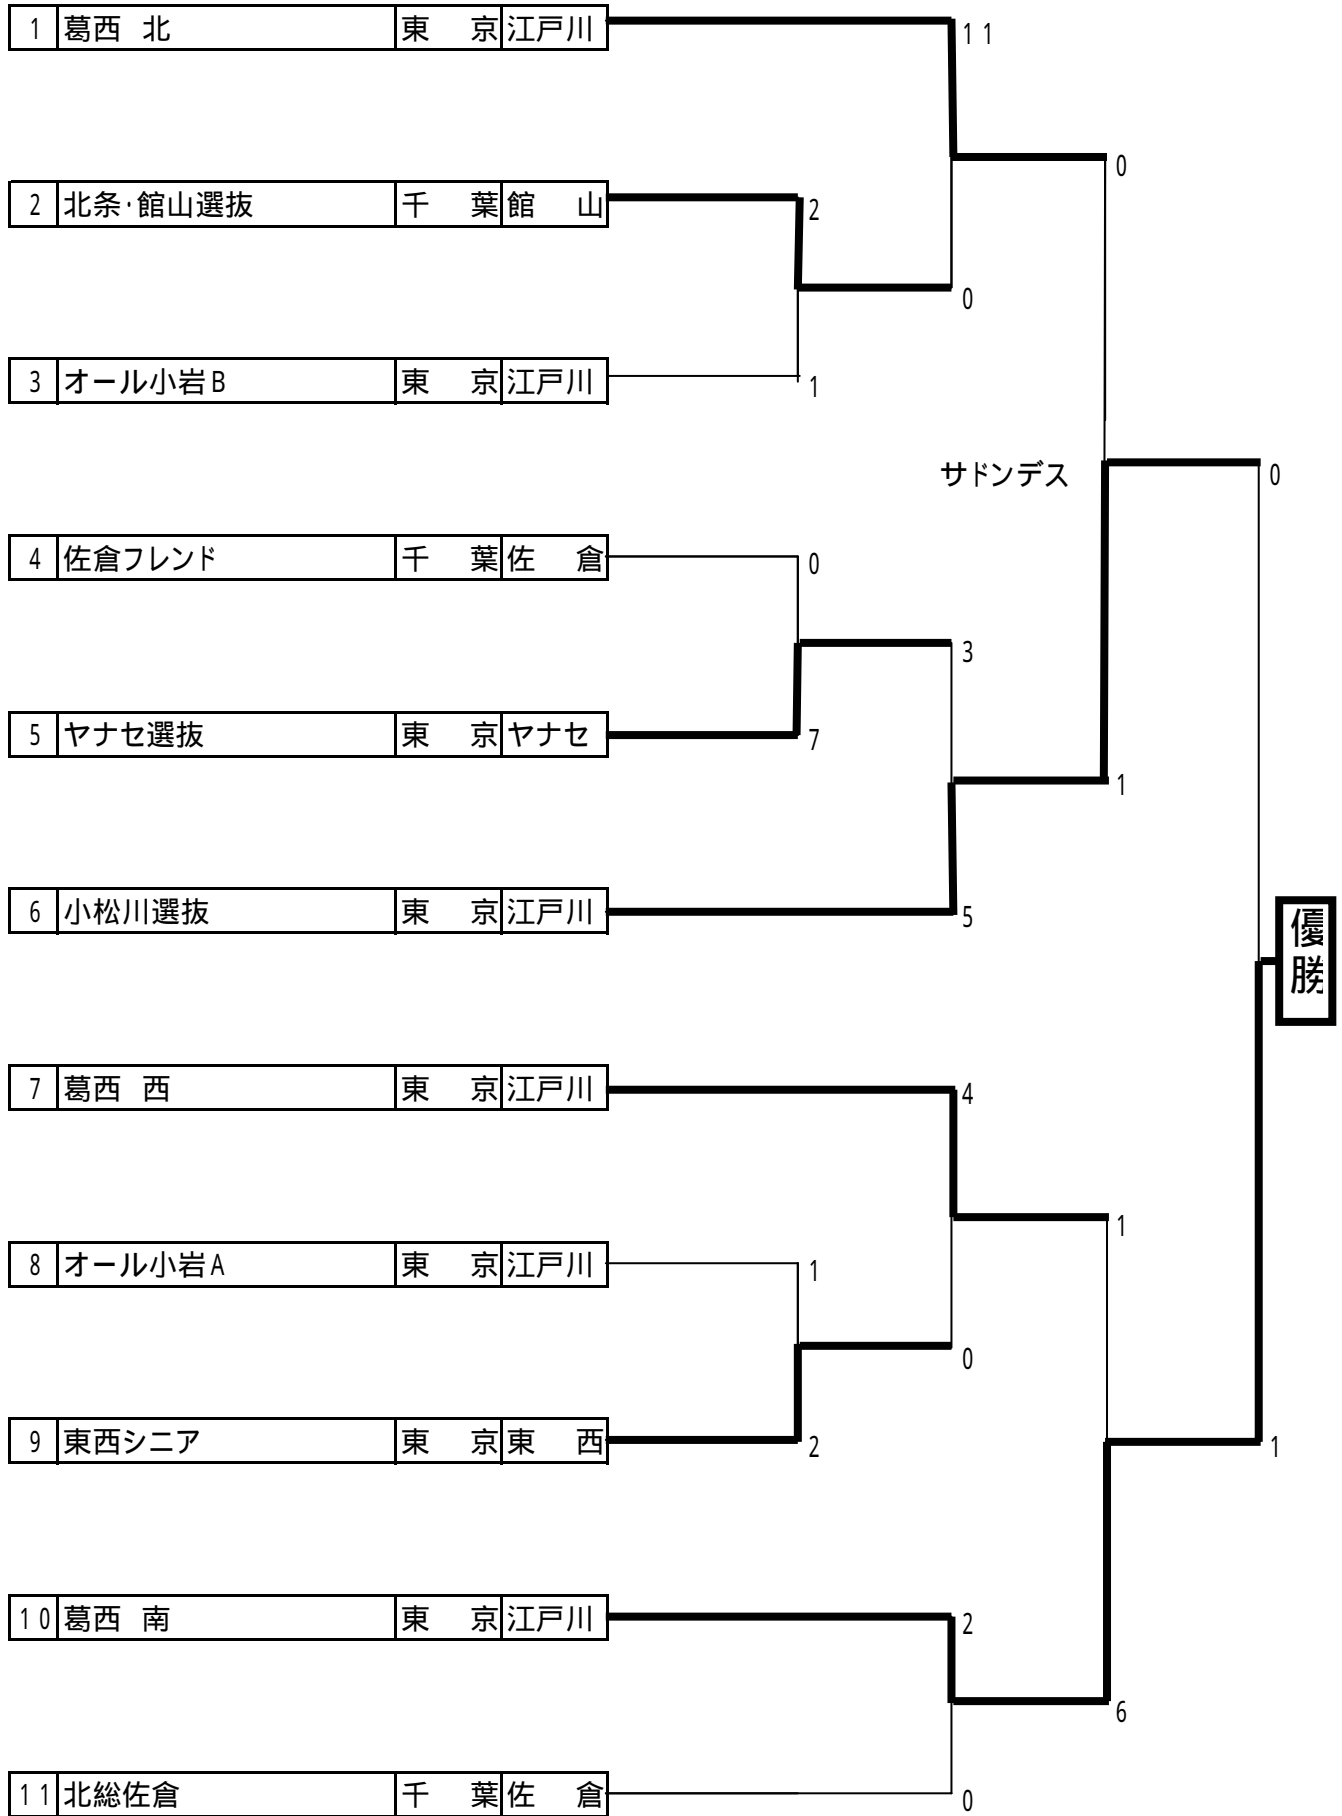

第24回IBA - boys 秋季関東大会兼冬季・春季海外派遣選手選考大会 (選抜ブロック)

第24回IBA - boys 秋季関東大会兼冬季・春季海外派遣選手選考大会 (Aブロック)

第24回IBA - boys 秋季関東大会兼冬季・春季海外派遣選手選考大会 (Bブロック)

第24回IBA - boys 秋季関東大会兼冬季・春季海外派遣選手選考大会 (Cブロック)