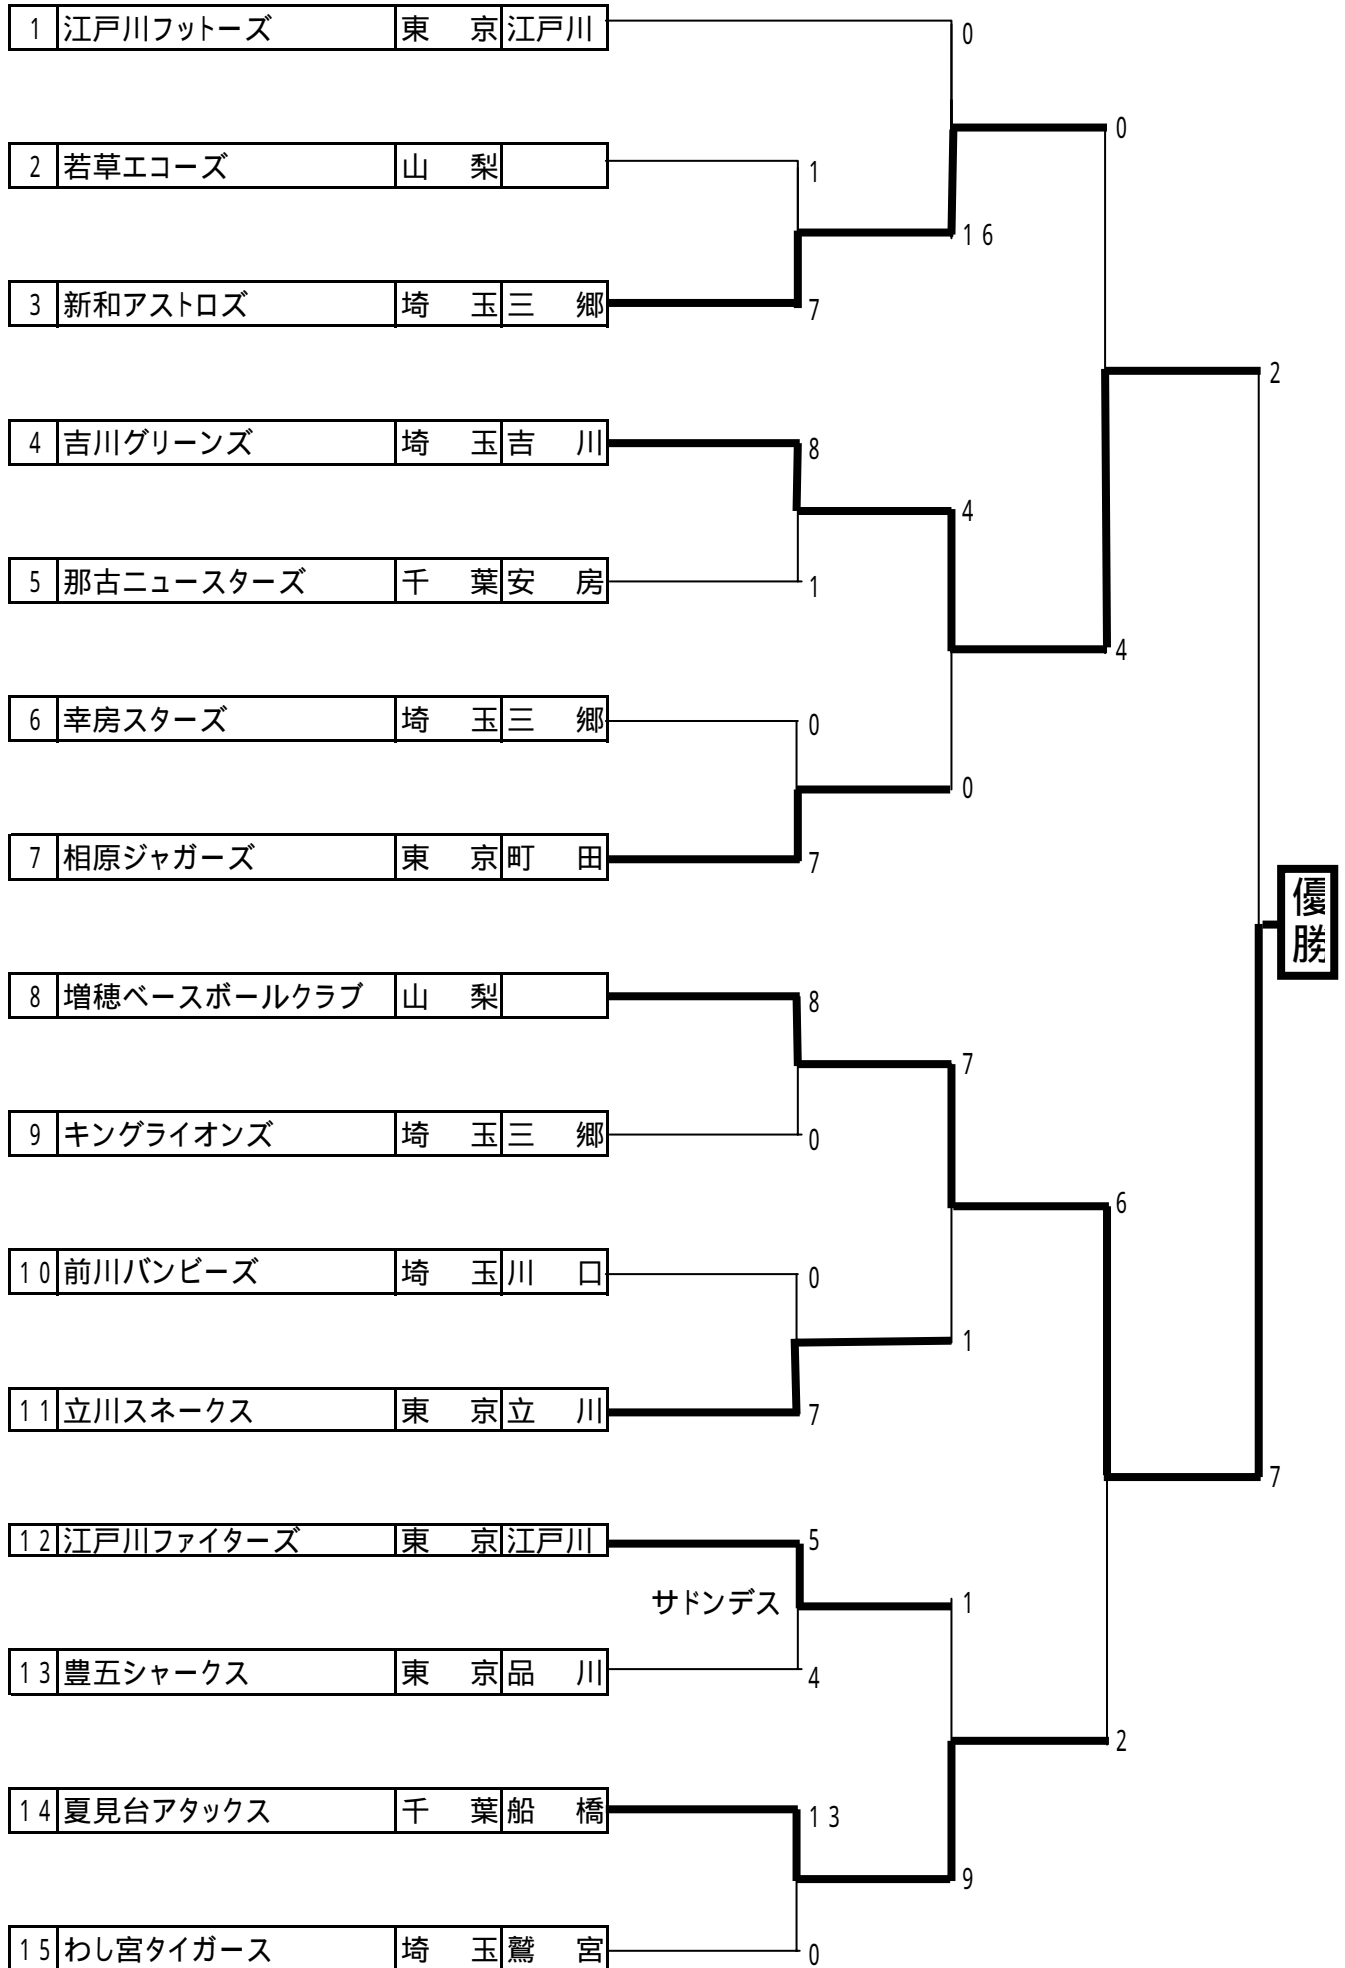

第24回IBA - boys 秋季関東大会兼冬季・春季海外派遣選手選考大会 (選抜ブロック)

第24回IBA - boys 秋季関東大会兼冬季・春季海外派遣選手選考大会 (Aブロック)

第24回IBA - boys 秋季関東大会兼冬季・春季海外派遣選手選考大会 (Bブロック)

第24回IBA - boys 秋季関東大会兼冬季・春季海外派遣選手選考大会 (Cブロック)