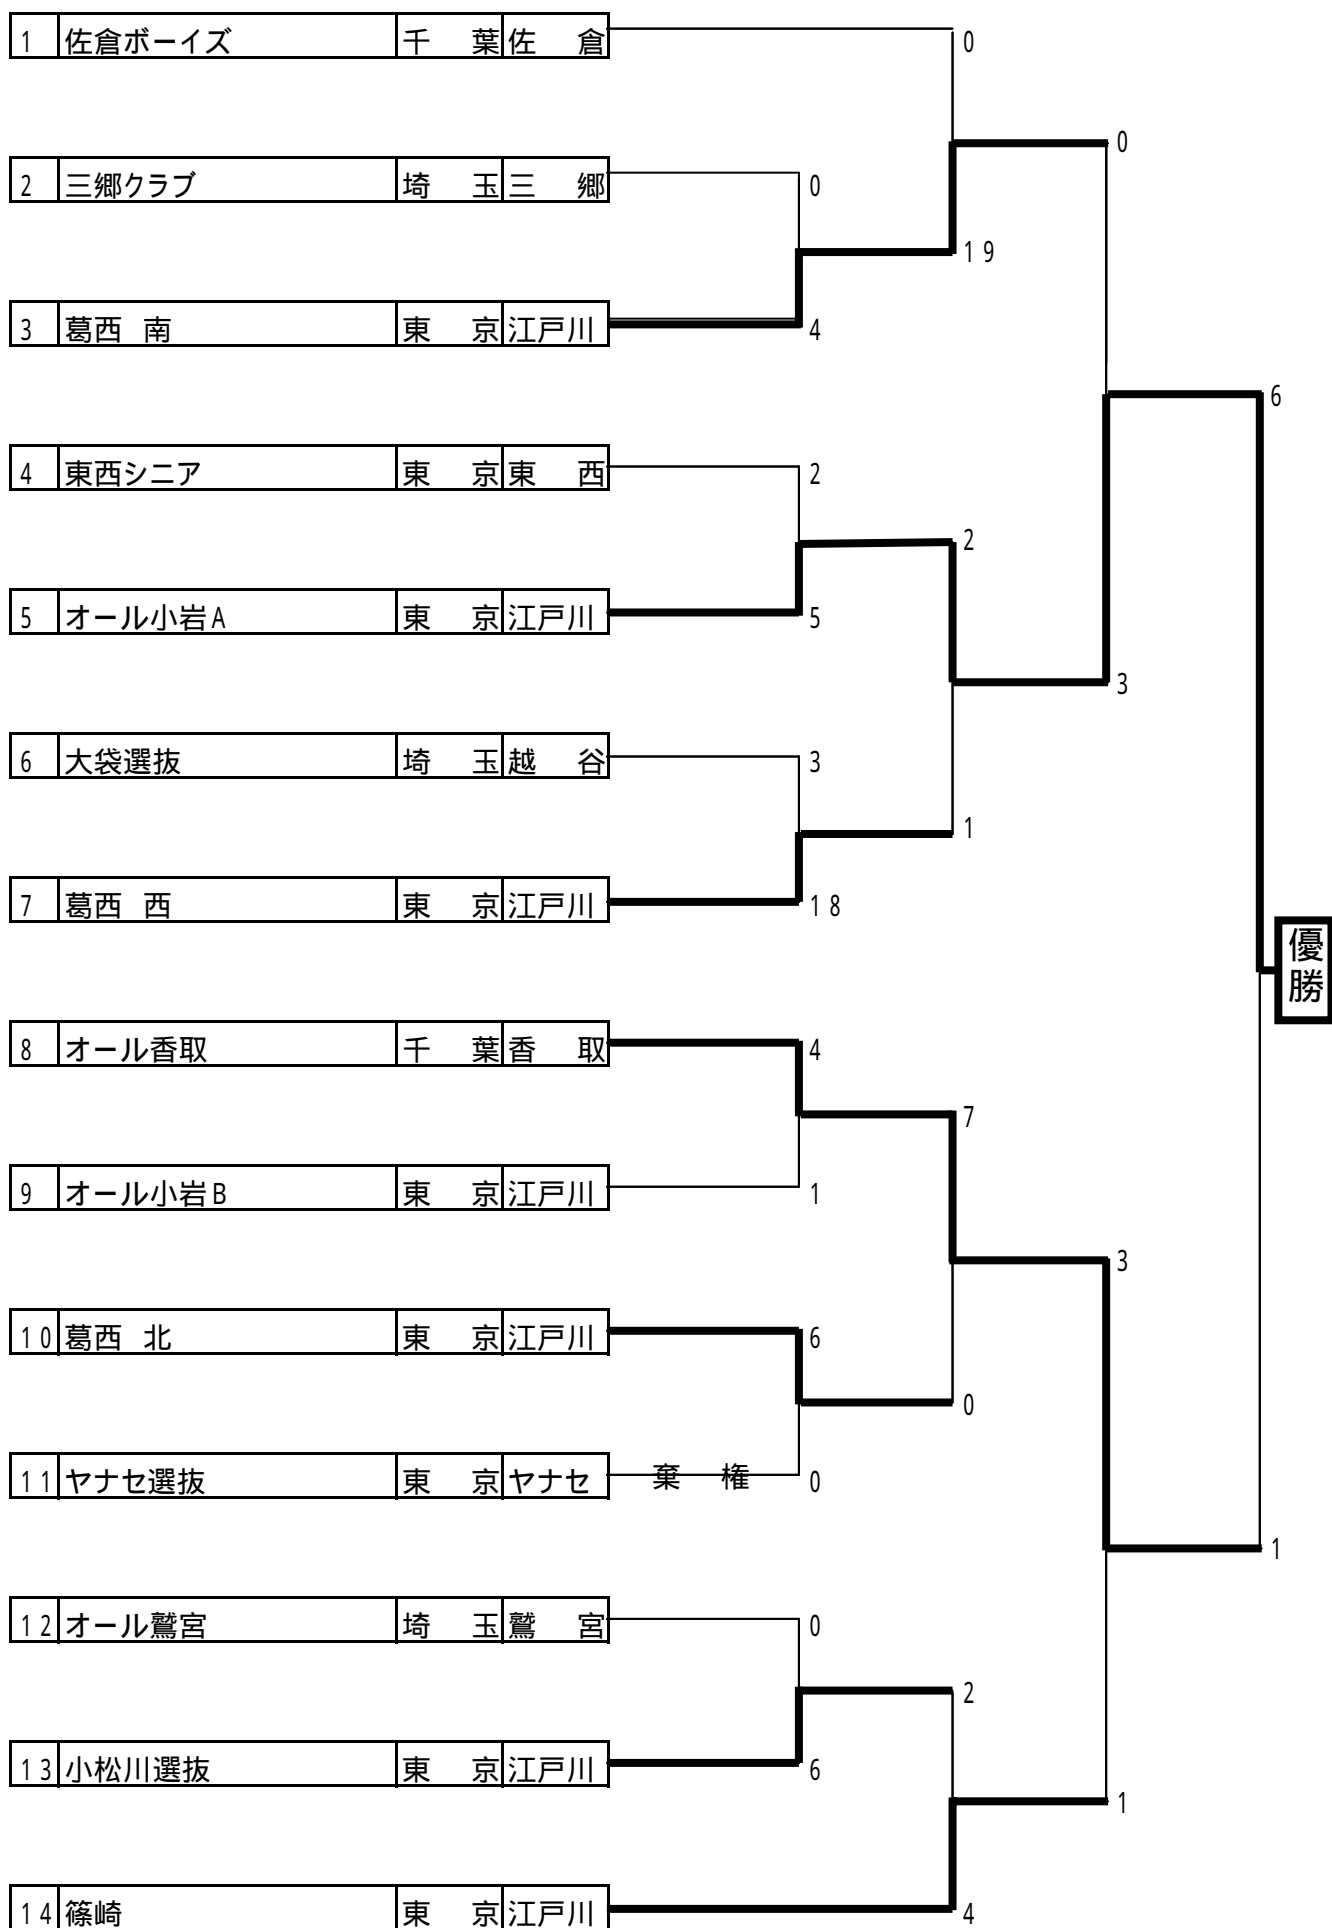

第23回IBA - boys 秋季関東大会兼冬季・春季海外派遣選手選考大会組合せ

(選抜ブロック)

第23回IBA - boys秋季関東大会兼冬季・春季海外派遣選手選考大会組合せ

(Aブロック)

第23回IBA - boys 秋季関東大会兼冬季・春季海外派遣選手選考大会組合せ

(Bブロック)

第23回IBA - boys 秋季関東大会兼冬季・春季海外派遣選手選考大会組合せ

(Cブロック)