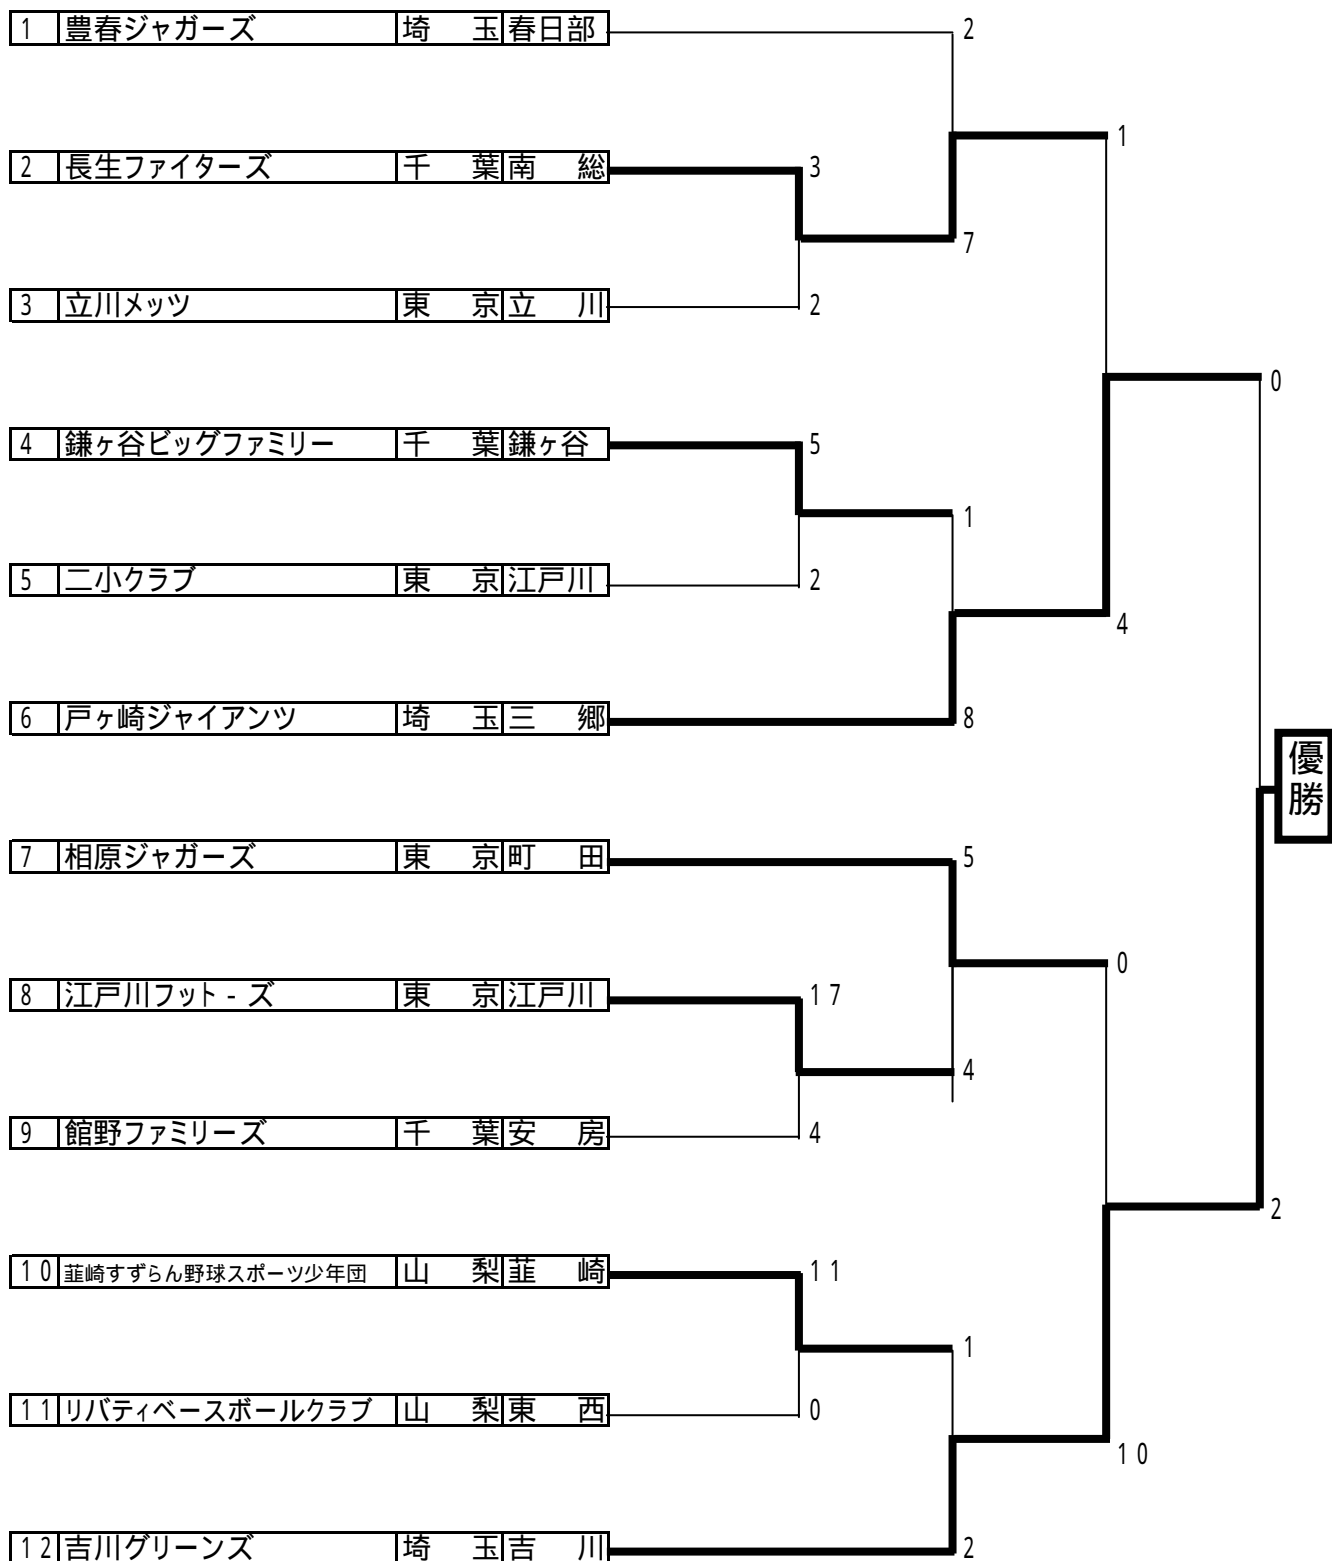

第23回IBA - boys 秋季関東大会兼冬季・春季海外派遣選手選考大会組合せ

(選抜ブロック)

第23回IBA - boys秋季関東大会兼冬季・春季海外派遣選手選考大会組合せ

(Aブロック)

第23回IBA - boys 秋季関東大会兼冬季・春季海外派遣選手選考大会組合せ

(Bブロック)

第23回IBA - boys 秋季関東大会兼冬季・春季海外派遣選手選考大会組合せ

(Cブロック)