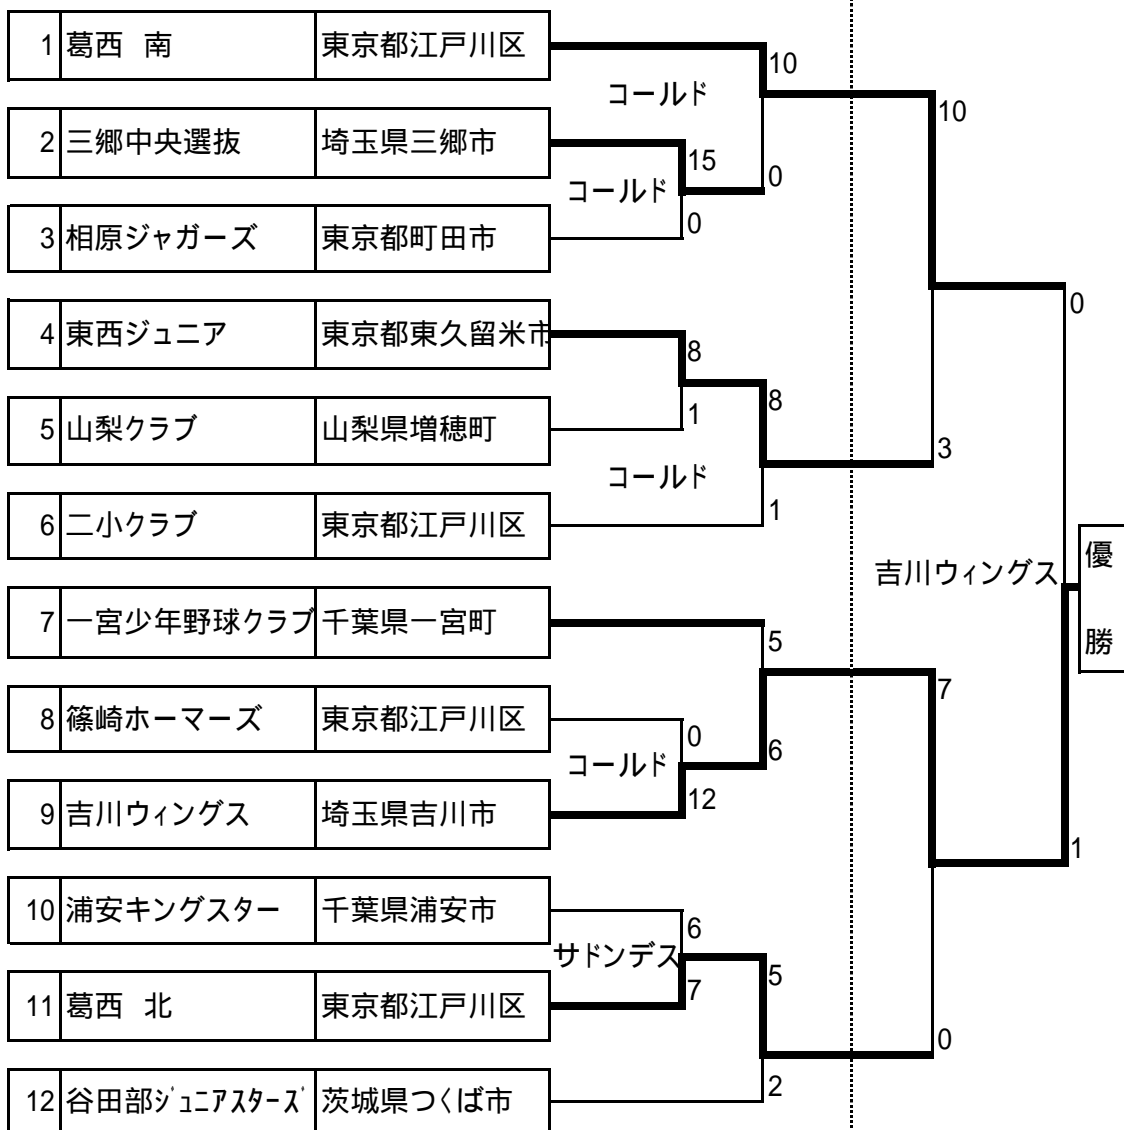

第8回春季関東低学年大会

Aブロック

6 / 4 (土) 6 / 5 (日)

第8回春季関東低学年大会

6 / 4 (土) 6 / 5 (日)

Bブロック

第8回春季関東低学年大会

Cブロック

6 / 4 (土)

6 / 5 (日)