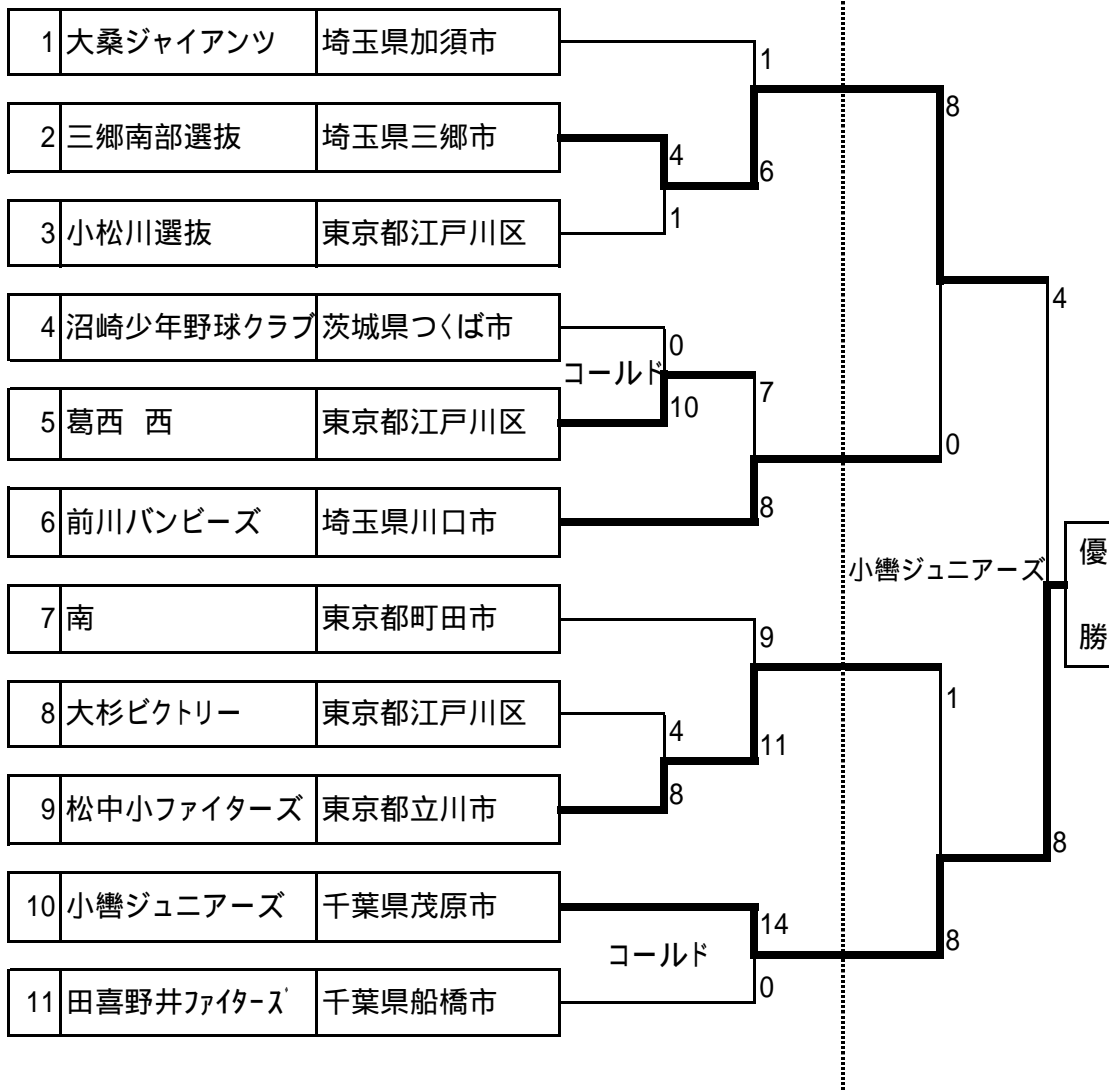

第8回春季関東低学年大会

Aブロック

6 / 4 (土) 6 / 5 (日)

第8回春季関東低学年大会

6 / 4 (土) 6 / 5 (日)

Bブロック

第8回春季関東低学年大会

Cブロック

6 / 4 (土)

6 / 5 (日)