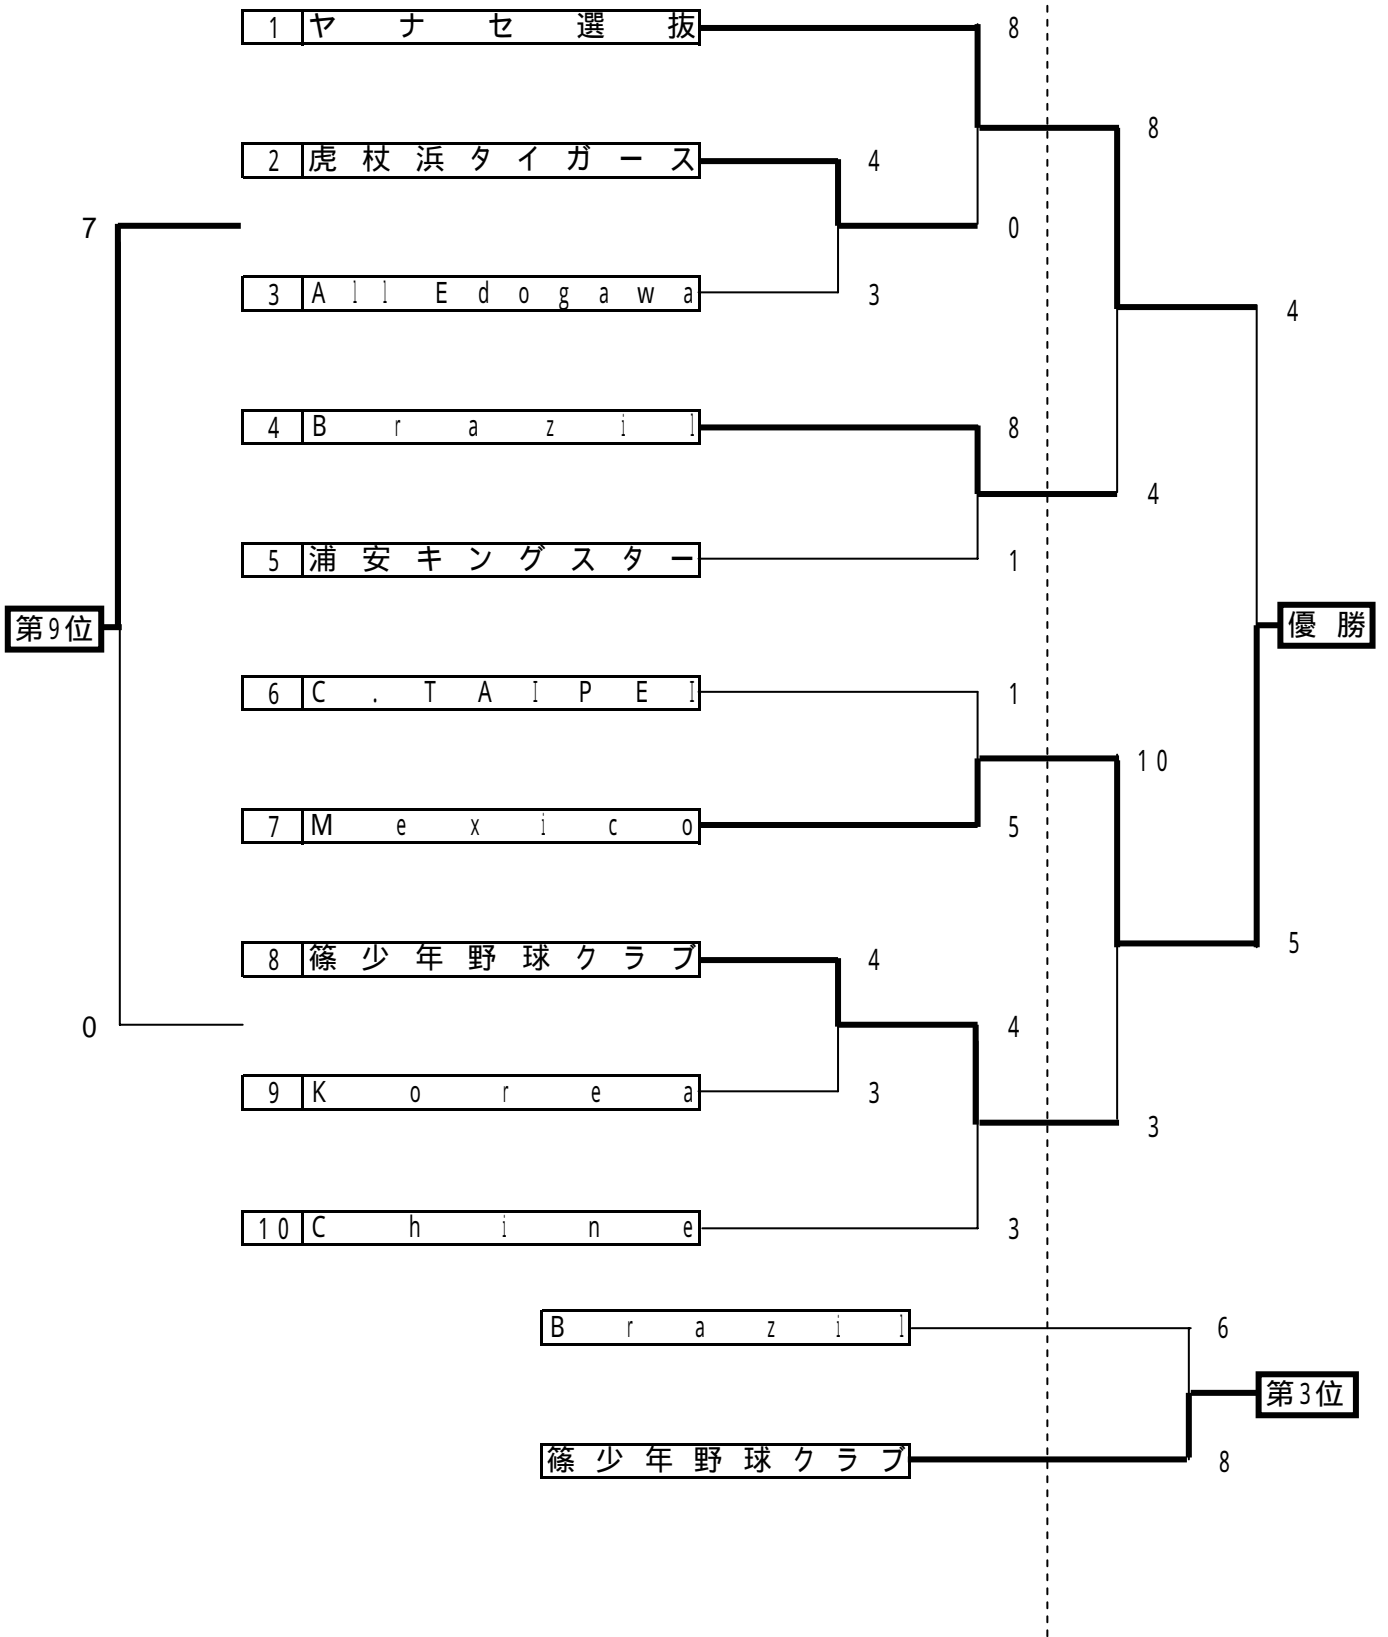

# 第22回 世界大会組み合わせ表

決勝トーナメント

大会二日目

大会三日目

# 第11位—第15位 順位決定戦

各チームそれぞれ2試合を行い、勝敗数・失点・得点で順位を決定(リーグ戦の決定方式)