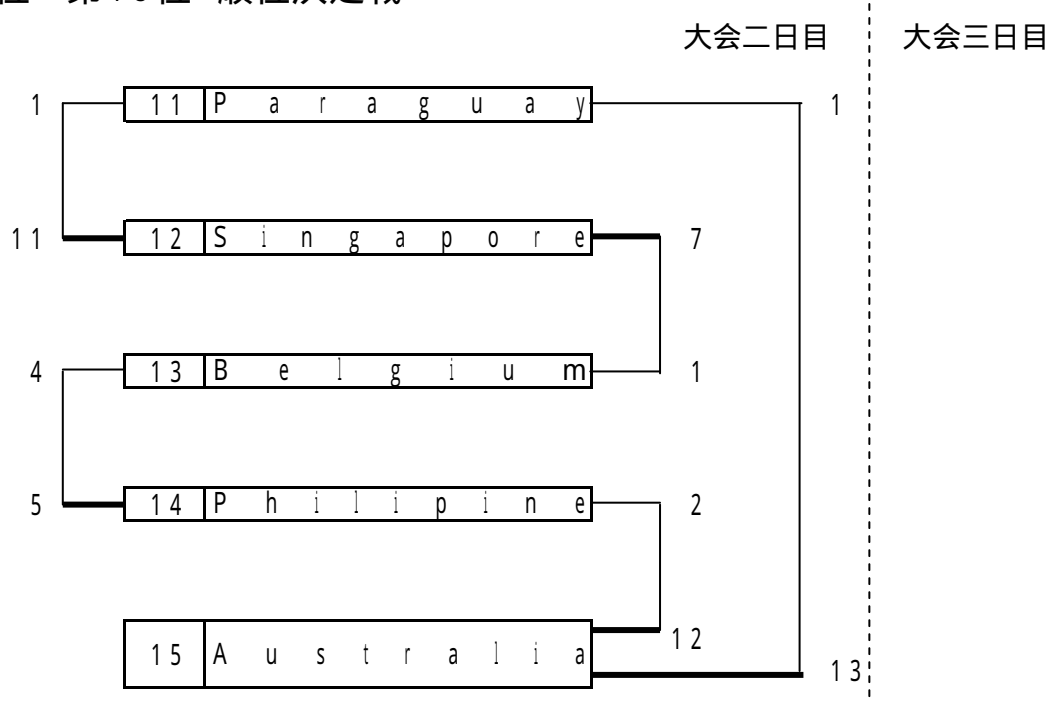

# 第22回 世界大会組み合わせ表

決勝トーナメント

大会二日目

大会三日目

# 第11位—第15位 順位決定戦

各チームそれぞれ2試合を行い、勝敗数・失点・得点で順位を決定(リーグ戦の決定方式)